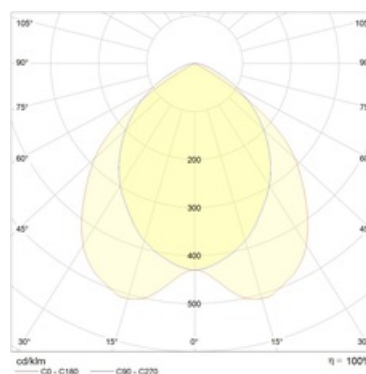

#### Кривая силы света:

#### Габаритные характеристики:

A	Длина	1195 мм
B	Ширина	295 мм
C	Высота	81 мм
D	Длина (установочная)	1175 мм
E	Ширина (установочная)	275 мм
	Вес	4 кг