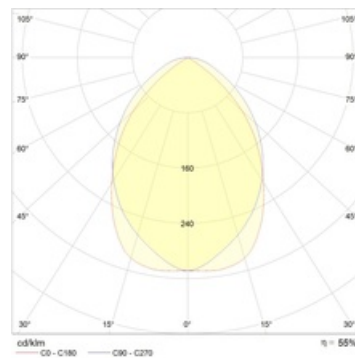

### Оптическая часть

Зеркальная растровая решетка (ARS). Зеркальная параболическая решетка (PRB). Зеркальная бипараболическая решетка (PTF). Белая растровая решетка (WRS). Рассеиватель в металлической рамке (OPL, PRS).

### Габаритные характеристики

A	Длина	610 мм
B	Ширина	590 мм
C	Высота	100 мм
D	Длина (установочная)	590 мм
E	Ширина (установочная)	590 мм
	Вес	3,8 кг