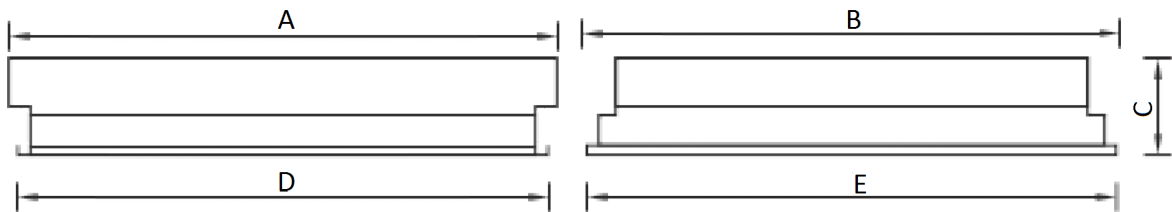

### Конструкция

Цельнометаллический корпус из листовой стали, покрытый белой порошковой краской.

### Оптическая часть

Зеркальная растровая решетка (ARS). Зеркальная параболическая решетка (PRB). Зеркальная бипараболическая решетка (PTF). Белая растровая решетка (WRS). Рассеиватель в металлической рамке (OPL, PRS).

### Габаритные характеристики

A	Длина	610 мм
B	Ширина	590 мм
C	Высота	100 мм
D	Длина (установочная)	590 мм
E	Ширина (установочная)	590 мм
	Вес	3,8 кг