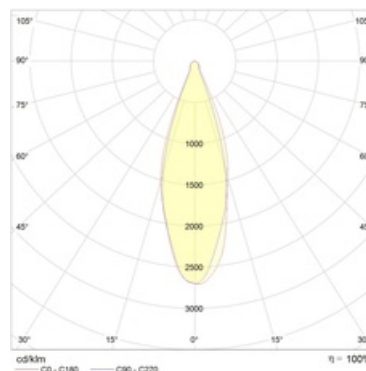

#### Оптическая часть

Линза/Отражатель из полимерного материала

#### Кривая силы света:

A	Диаметр	88 мм
C	Высота	112 мм
D	Диаметр (установочный)	75 мм
	Вес	0,4 кг