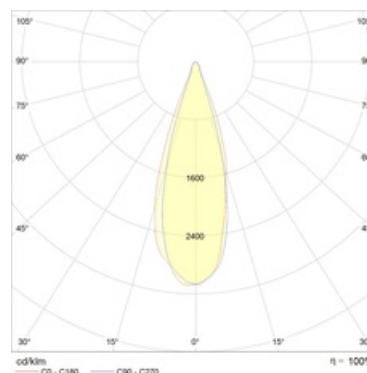

Оптическая часть

Линза/Отражатель из полимерного материала

Package

Светильник в сборе. Может поставляться без драйвера

Изображение:

Кривая силы света:

A	Диаметр	88 мм
C	Высота	92 мм
D	Диаметр (установочный)	75 мм
	Вес	0,3 кг

Параметры

1	Артикул	1282000010
2	Тип ИС	LED
3	Световой поток	350 лм
4	Мощность светильника	9 Вт
5	Энергоэффективность	39 лм/Вт
6	Индекс цветопередачи (CRI)	>80
7	Коррелированная цветовая температура (в сфере)	3000 К
8	Коэффициент мощности (cos φ)	> 0,80
9	Переменный/постоянный ток (AC/DC)	Нет
10	Диммирование	-
11	Напряжение питания	230 В
12	Класс защиты от поражения током	II
13	Электромагнитная совместимость (TP TC 020/2011)	Да
14	Климатическое исполнение	УХЛ4
15	Температурный режим	от +5 до +35 С
16	Цвет корпуса	Белый
17	Класс пожароопасности	П-I,II,III
18	Коэффициент пульсации	<5%
19	Степень защиты (IP)	IP20
20	Ударпрочность	IK02/0,2 Дж
21	Класс энергоэффективности	B
22	Блок аварийного питания	Нет
23	Угол обзора	D45
24	Гарантия	36 мес.
25	Время работы в аварийном режиме, ч.	-
26	Световой поток в аварийном режиме	-
27	Цвет свечения	Белый