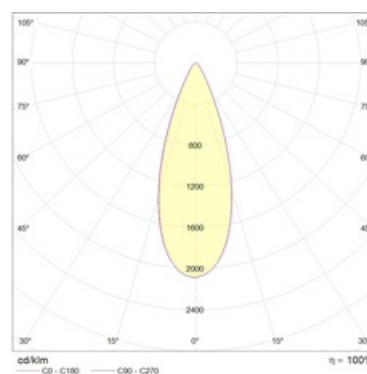

#### Кривая силы света:

#### Габаритные характеристики:

<b>A</b>	<b>Длина</b>	<b>260 мм</b>
<b>B</b>	<b>Ширина</b>	<b>119 мм</b>
<b>C</b>	<b>Высота</b>	<b>220 мм</b>
	<b>Вес</b>	<b>0,9 кг</b>