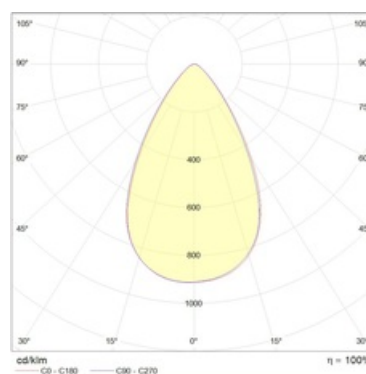

#### Кривая силы света:

#### Габаритные характеристики:

<b>A</b>	<b>Длина</b>	<b>260 мм</b>
<b>B</b>	<b>Ширина</b>	<b>119 мм</b>
<b>C</b>	<b>Высота</b>	<b>220 мм</b>
	<b>Вес</b>	<b>0,9 кг</b>