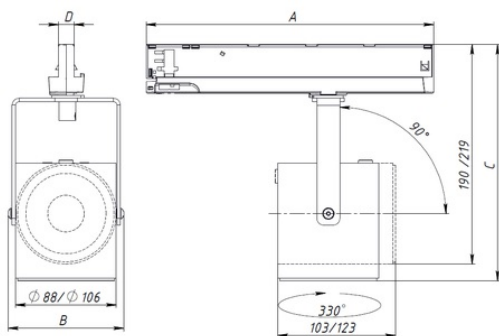

#### Габаритные характеристики:

<b>A</b>	<b>Длина</b>	<b>260 мм</b>
<b>B</b>	<b>Ширина</b>	<b>119 мм</b>
<b>C</b>	<b>Высота</b>	<b>220 мм</b>
	<b>Вес</b>	<b>0,9 кг</b>