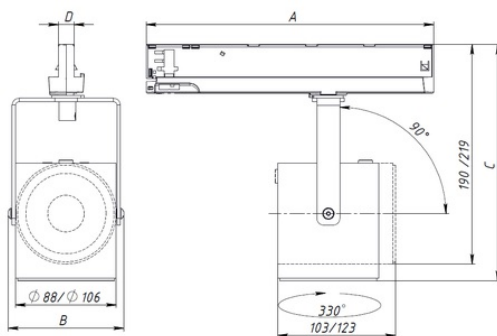

#### Габаритные характеристики:

<b>A</b>	<b>Длина</b>	<b>260 мм</b>
<b>B</b>	<b>Ширина</b>	<b>119 мм</b>
<b>C</b>	<b>Высота</b>	<b>220 мм</b>
	<b>Вес</b>	<b>0,9 кг</b>