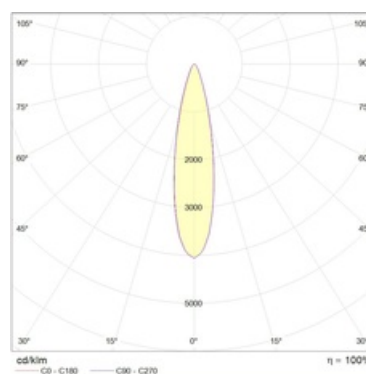

#### Кривая силы света:

#### Габаритные характеристики:

<b>A</b>	<b>Длина</b>	<b>260 мм</b>
<b>B</b>	<b>Ширина</b>	<b>119 мм</b>
<b>C</b>	<b>Высота</b>	<b>220 мм</b>
	<b>Вес</b>	<b>0,9 кг</b>