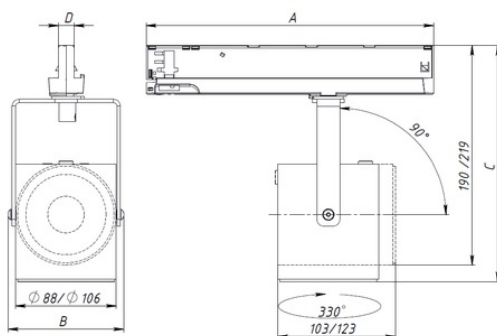

#### Габаритные характеристики:

<b>A</b>	<b>Длина</b>	<b>260 мм</b>
<b>B</b>	<b>Ширина</b>	<b>119 мм</b>
<b>C</b>	<b>Высота</b>	<b>220 мм</b>
	<b>Вес</b>	<b>0,9 кг</b>