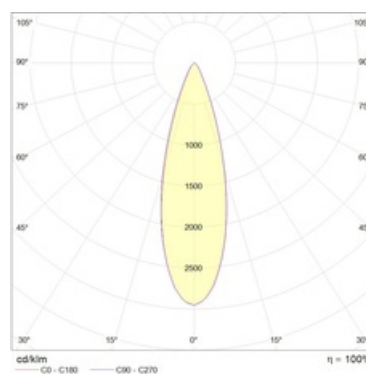

#### Кривая силы света:

#### Габаритные характеристики:

<b>A</b>	<b>Длина</b>	<b>260 мм</b>
<b>B</b>	<b>Ширина</b>	<b>119 мм</b>
<b>C</b>	<b>Высота</b>	<b>220 мм</b>
	<b>Вес</b>	<b>0,9 кг</b>