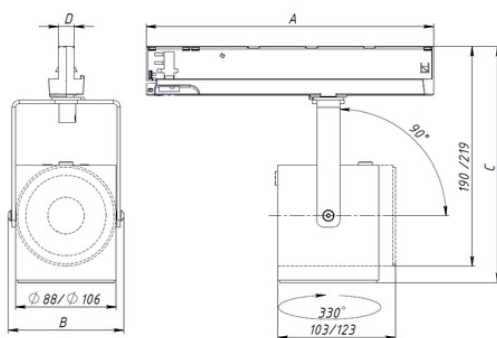

#### Габаритные характеристики:

<b>A</b>	<b>Длина</b>	<b>260 мм</b>
<b>B</b>	<b>Ширина</b>	<b>119 мм</b>
<b>C</b>	<b>Высота</b>	<b>220 мм</b>
	<b>Вес</b>	<b>0,9 кг</b>