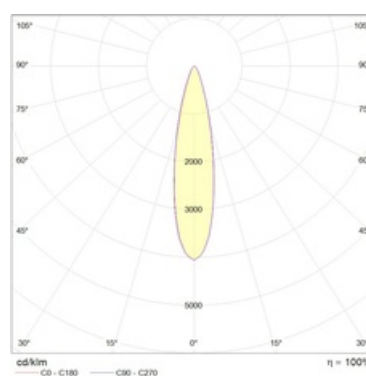

#### Кривая силы света:

#### Габаритные характеристики:

<b>A</b>	<b>Длина</b>	<b>260 мм</b>
<b>B</b>	<b>Ширина</b>	<b>119 мм</b>
<b>C</b>	<b>Высота</b>	<b>220 мм</b>
	<b>Вес</b>	<b>0,9 кг</b>