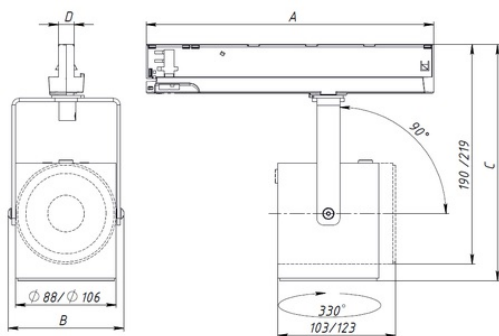

#### Габаритные характеристики:

<b>A</b>	<b>Длина</b>	<b>260 мм</b>
<b>B</b>	<b>Ширина</b>	<b>102 мм</b>
<b>C</b>	<b>Высота</b>	<b>195 мм</b>
	<b>Вес</b>	<b>0,8 кг</b>