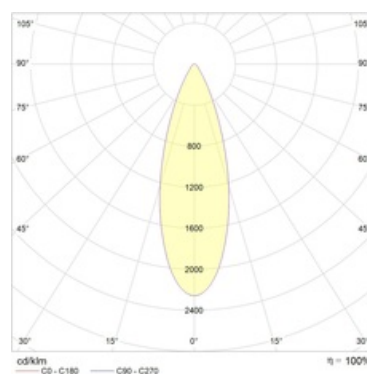

#### Кривая силы света:

#### Габаритные характеристики:

<b>A</b>	<b>Длина</b>	<b>260 мм</b>
<b>B</b>	<b>Ширина</b>	<b>102 мм</b>
<b>C</b>	<b>Высота</b>	<b>195 мм</b>
	<b>Вес</b>	<b>0,8 кг</b>