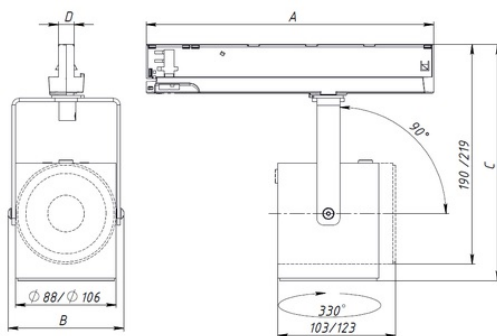

#### Габаритные характеристики:

<b>A</b>	<b>Длина</b>	<b>205 мм</b>
<b>B</b>	<b>Ширина</b>	<b>102 мм</b>
<b>C</b>	<b>Высота</b>	<b>195 мм</b>
	<b>Вес</b>	<b>0,8 кг</b>