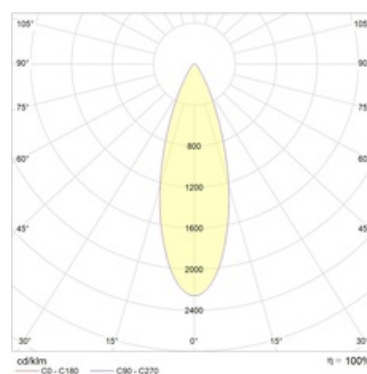

#### Кривая силы света:

#### Габаритные характеристики:

<b>A</b>	<b>Длина</b>	<b>205 мм</b>
<b>B</b>	<b>Ширина</b>	<b>102 мм</b>
<b>C</b>	<b>Высота</b>	<b>195 мм</b>
	<b>Вес</b>	<b>0,8 кг</b>