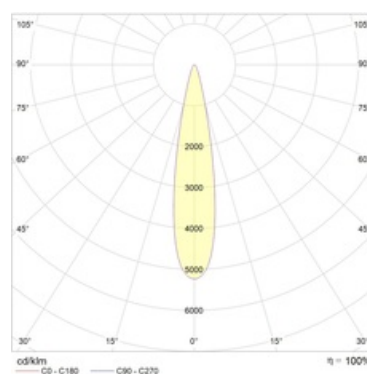

#### Кривая силы света:

#### Габаритные характеристики:

<b>A</b>	<b>Длина</b>	<b>260 мм</b>
<b>B</b>	<b>Ширина</b>	<b>102 мм</b>
<b>C</b>	<b>Высота</b>	<b>195 мм</b>
	<b>Вес</b>	<b>0,8 кг</b>