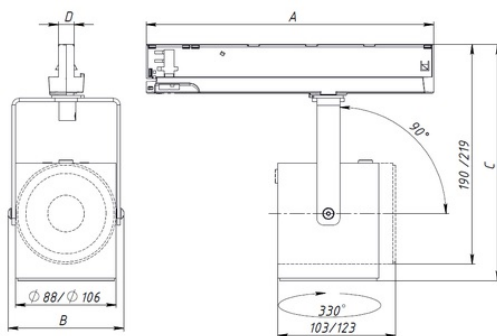

#### Габаритные характеристики:

<b>A</b>	<b>Длина</b>	<b>260 мм</b>
<b>B</b>	<b>Ширина</b>	<b>102 мм</b>
<b>C</b>	<b>Высота</b>	<b>195 мм</b>
	<b>Вес</b>	<b>0,8 кг</b>