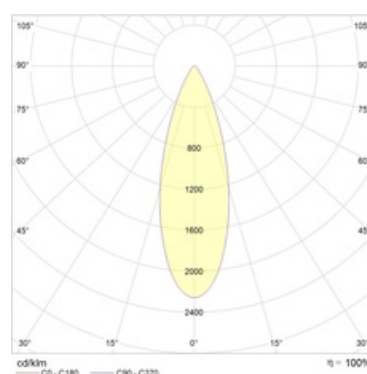

#### Кривая силы света:

#### Габаритные характеристики:

<b>A</b>	<b>Длина</b>	<b>260 мм</b>
<b>B</b>	<b>Ширина</b>	<b>102 мм</b>
<b>C</b>	<b>Высота</b>	<b>195 мм</b>
	<b>Вес</b>	<b>0,8 кг</b>