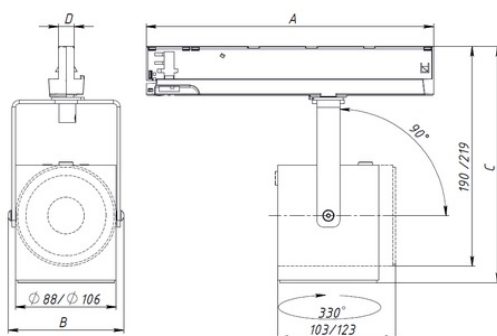

#### Габаритные характеристики:

<b>A</b>	<b>Длина</b>	<b>260 мм</b>
<b>B</b>	<b>Ширина</b>	<b>102 мм</b>
<b>C</b>	<b>Высота</b>	<b>195 мм</b>
	<b>Вес</b>	<b>0,8 кг</b>