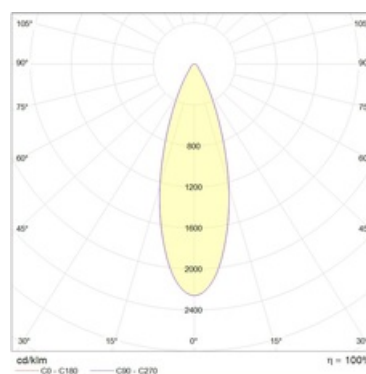

#### Кривая силы света:

#### Габаритные характеристики:

<b>A</b>	<b>Длина</b>	<b>260 мм</b>
<b>B</b>	<b>Ширина</b>	<b>102 мм</b>
<b>C</b>	<b>Высота</b>	<b>195 мм</b>
	<b>Вес</b>	<b>0,8 кг</b>