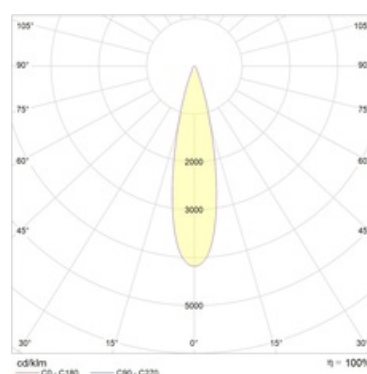

#### Кривая силы света:

#### Габаритные характеристики:

<b>A</b>	<b>Длина</b>	<b>205 мм</b>
<b>B</b>	<b>Ширина</b>	<b>102 мм</b>
<b>C</b>	<b>Высота</b>	<b>195 мм</b>
	<b>Вес</b>	<b>0,8 кг</b>