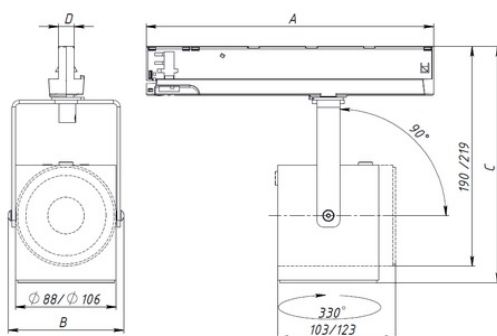

#### Габаритные характеристики:

<b>A</b>	<b>Длина</b>	<b>205 мм</b>
<b>B</b>	<b>Ширина</b>	<b>102 мм</b>
<b>C</b>	<b>Высота</b>	<b>195 мм</b>
	<b>Вес</b>	<b>0,8 кг</b>