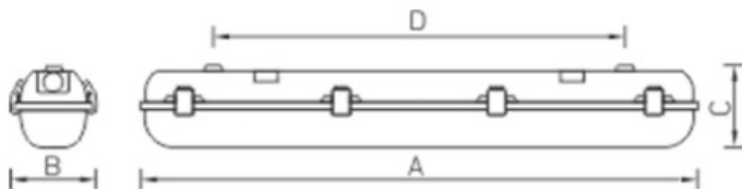

Установка

Крепление светильника непосредственно на поверхность потолка или стен без использования монтажных пластин.

Конструкция

Корпус SMC — полиэстер усиленный стекловолокном.

Оптическая часть

Опаловый рассеиватель из полимерного материала.

Package

Светильник в сборе Цветовая температура - 4000K (5000K - под заказ). Индекс цветопередачи - 80. Максимальное сечение жил питающего кабеля: 3х2,5 мм².

Изображение:

Кривая силы света:

Габаритные характеристики:

A	Длина	1582 мм
B	Ширина	96 мм
C	Высота	110 мм
D	Длина (установочная)	1230 мм
	Вес	3,2 кг

Параметры

1	Артикул	1088000550
2	Тип ИС	LED
3	Световой поток	4500 лм
4	Мощность светильника	44 Вт
5	Энергоэффективность	102 лм/Вт
6	Индекс цветопередачи (CRI)	>80
7	Коррелированная цветовая температура (в сфере)	4000 К
8	Коэффициент мощности (cos φ)	> 0,98
9	Переменный/постоянный ток (AC/DC)	Да
10	Диммирование	-
11	Напряжение питания	230 В
12	Класс защиты от поражения током	I
13	Электромагнитная совместимость (TR TC 020/2011)	Да
14	Климатическое исполнение	УХЛ2
15	Температурный режим	от -40 до +40 С
16	Цвет корпуса	Белый
17	Класс пожароопасности	П-II
18	Коэффициент пульсации	<5%
19	Степень защиты (IP)	IP65
20	Ударпрочность	IK08/5 Дж
21	Класс энергоэффективности	A+
22	Блок аварийного питания	Нет
23	Угол обзора	D120
24	Гарантия	36 мес.
25	Время работы в аварийном режиме, ч.	-
26	Световой поток в аварийном режиме	-
27	Цвет свечения	Белый