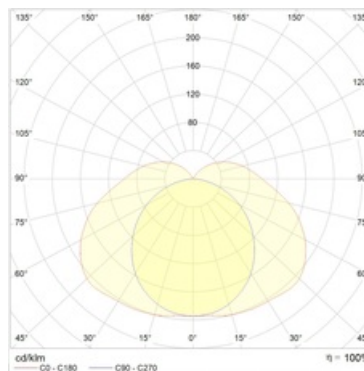

Package

Светильник в сборе Цветовая температура - 4000K (5000K - под заказ). Индекс цветопередачи - 80. Максимальное сечение жил питающего кабеля: 3х2,5 мм².

Изображение:

Кривая силы света:

Габаритные характеристики:

A	Длина	1582 мм
B	Ширина	96 мм
C	Высота	110 мм
D	Длина (установочная)	1230 мм
	Вес	3,2 кг

Параметры

1	Артикул	1088000550
2	Тип ИС	LED
3	Световой поток	4500 лм
4	Мощность светильника	44 Вт
5	Энергоэффективность	102 лм/Вт
6	Индекс цветопередачи (CRI)	>80
7	Коррелированная цветовая температура (в сфере)	4000 К
8	Коэффициент мощности (cos φ)	> 0,98
9	Переменный/постоянный ток (AC/DC)	Да
10	Диммирование	-
11	Напряжение питания	230 В
12	Класс защиты от поражения током	I
13	Электромагнитная совместимость (TR TC 020/2011)	Да
14	Климатическое исполнение	УХЛ2
15	Температурный режим	от -40 до +40 С
16	Цвет корпуса	Белый
17	Класс пожароопасности	П-II
18	Коэффициент пульсации	<5%
19	Степень защиты (IP)	IP65
20	Ударпрочность	IK08/5 Дж
21	Класс энергоэффективности	A+
22	Блок аварийного питания	Нет
23	Угол обзора	D120
24	Гарантия	36 мес.
25	Время работы в аварийном режиме, ч.	-
26	Световой поток в аварийном режиме	-
27	Цвет свечения	Белый