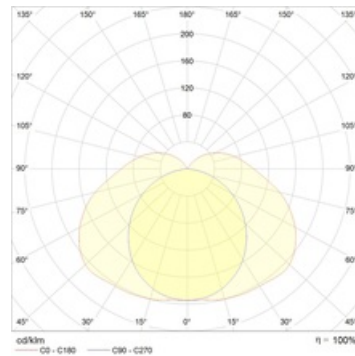

ARCTIC STANDARD 1200 TH EM 4000K

Светодиодные пылевлагозащищенные светильники (аналог ЛСП2х36/Л СП2х40)

Описание

Серия экономичных линейных пылевлагозащищенных светильников со световой отдачей 100 лм/Вт и возможностью установки аварийного блока. Окупаемость светильников при замене ламповых аналогов типа ЛСП 236/ЛСП 2х40 «точка в точку» менее 1 года*.

Package

Светильник в сборе Цветовая температура - 4000K (5000K - под заказ). Индекс цветопередачи - 80. Максимальное сечение жил питающего кабеля: 3х2,5 мм².

Габаритные характеристики

A	Длина	1280 мм
B	Ширина	96 мм
C	Высота	110 мм
D	Длина (установочная)	932 мм
	Вес	2,7 кг

Параметры

1	Артикул	1088000530
2	Тип ИС	LED
3	Световой поток	3300 лм
4	Мощность светильника	36 Вт
5	Энергоэффективность	92 лм/Вт
6	Индекс цветопередачи (CRI)	>85
7	Коррелированная цветовая температура (в сфере)	4000 К
8	Коэффициент мощности (cos φ)	> 0,96
9	Переменный/постоянный ток (AC/DC)	Да
10	Диммирование	-
11	Напряжение питания	230 В
12	Класс защиты от поражения током	I
13	Электромагнитная совместимость (TR TC 020/2011)	Нет
14	Климатическое исполнение	УХЛ2
15	Температурный режим	от 0 до +40 С
16	Цвет корпуса	Белый
17	Класс пожароопасности	П-II
18	Коэффициент пульсации	<1%
19	Степень защиты (IP)	IP65
20	Ударопрочность	IK02/0,2 Дж
21	Класс энергоэффективности	A+
22	Пусковой ток	35 А
23	Время импульса пускового тока	3 мкс
24	Блок аварийного питания	Да
25	Угол рассеяния	D120
26	Гарантия	36 мес.
27	Время работы в аварийном режиме, ч.	1
28	Световой поток в аварийном режиме	16% лм
29	Color of light	Белый