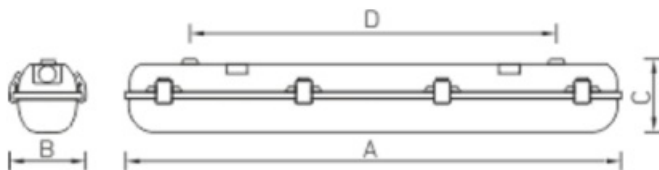

Установка

Крепление светильника непосредственно на поверхность потолка или стен без использования монтажных пластин.

Конструкция

Корпус SMC — полиэстер усиленный стек ловолокном.

Оптическая часть

Опаловый рассеиватель из полимерного материала.

Package

Светильник в сборе Цветовая температура - 4000K (5000K - под заказ). Индекс цветопередачи - 80. Максимальное сечение жил питающего кабеля: 3х2,5 мм².

Габаритные характеристики

A	Длина	1280 мм
B	Ширина	96 мм
C	Высота	110 мм
D	Длина (установочная)	932 мм
	Вес	2,7 кг