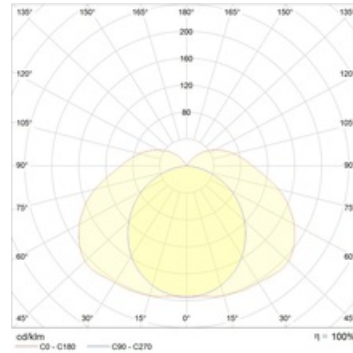

ARCTIC STANDARD 1200 TH 4000K

Светодиодные пылевлагозащищенные светильники (аналог ЛСП2х36/Л СП2х40)

Описание

Серия экономичных линейных пылевлагозащищенных светильников со световой отдачей 100 лм/Вт и возможностью установки аварийного блока. Окупаемость светильников при замене ламповых аналогов типа ЛСП 236/ЛСП 2х40 «точка в точку» менее 1 года*.

Package

Светильник в сборе Цветовая температура - 4000K (5000K - под заказ). Индекс цветопередачи - 80. Максимальное сечение жил питающего кабеля: 3х2,5 мм².

Габаритные характеристики

A	Длина	1280 мм
B	Ширина	96 мм
C	Высота	110 мм
D	Длина (установочная)	932 мм
	Вес	2,2 кг

Параметры

1	Артикул	1088000510
2	Тип ИС	LED
3	Световой поток	3300 лм
4	Мощность светильника	33 Вт
5	Энергоэффективность	100 лм/Вт
6	Индекс цветопередачи (CRI)	>85
7	Коррелированная цветовая температура (в сфере)	4000 К
8	Коэффициент мощности (cos φ)	> 0,96
9	Переменный/постоянный ток (AC/DC)	
10	Диммирование	-
11	Напряжение питания	230 В
12	Класс защиты от поражения током	I
13	Электромагнитная совместимость (TR TC 020/2011)	Нет
14	Климатическое исполнение	УХЛ2
15	Температурный режим	от -40 до +40 С
16	Цвет корпуса	Белый
17	Класс пожароопасности	П-II
18	Коэффициент пульсации	<1%
19	Степень защиты (IP)	IP65
20	Ударопрочность	IK02/0,2 Дж
21	Класс энергоэффективности	A+
22	Пусковой ток	35 А
23	Время импульса пускового тока	3 мкс
24	Блок аварийного питания	Нет
25	Угол рассеяния	D120
26	Гарантия	36 мес.
27	Время работы в аварийном режиме, ч.	-
28	Световой поток в аварийном режиме	-
29	Color of light	Белый