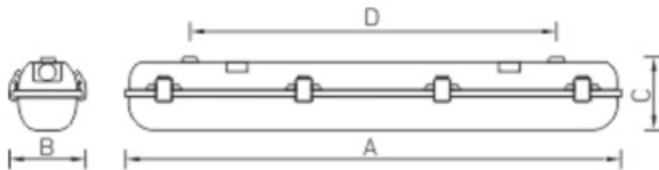

Установка

Крепление светильника непосредственно на поверхность потолка или стен без использования монтажных пластин.

Конструкция

Корпус SMC — полиэстер усиленный стек ловолокном.

Оптическая часть

Опаловый рассеиватель из полимерного материала.

Package

Светильник в сборе Цветовая температура - 4000K (5000K - под заказ). Индекс цветопередачи - 80. Максимальное сечение жил питающего кабеля: 3х2,5 мм².

Габаритные характеристики

A	Длина	1280 мм
B	Ширина	96 мм
C	Высота	110 мм
D	Длина (установочная)	932 мм
	Вес	2,2 кг