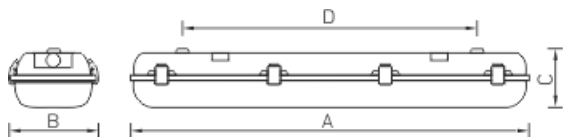

## Установка

Крепление светильника непосредственно на поверхность потолка или стен без использования монтажных пластин. Для установки светильника на подвесы необходимо заказывать специальные крепления: Комплект крепления светильника ARCTIC на трос с витым крюком (код заказа - 2069000330). Под заказ возможно изготовление светильника со сквозной проводкой.

## Конструкция

Корпус SMC — полиэстер усиленный стек ловолокном.

## Габаритные характеристики

A	Длина	671 мм
B	Ширина	170 мм
C	Высота	110 мм
D	Длина (установочная)	445 мм
	Вес	1,5 кг