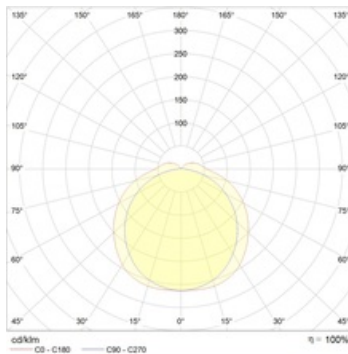

## Габаритные характеристики

A	Длина	671 мм
B	Ширина	170 мм
C	Высота	110 мм
D	Длина (установочная)	445 мм
	Вес	1,5 кг