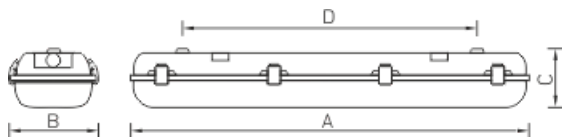

Установка

Крепление светильника непосредственно на поверхность потолка или стен без использования монтажных пластин. Для установки светильника на подвесы необходимо заказывать специальные крепления: Комплект крепления светильника ARCTIC на трос с витым крюком (код заказа - 2069000330). Под заказ возможно изготовление светильника со сквозной проводкой.

Конструкция

Корпус SMC — полиэстер усиленный стек ловолокном.

Оптическая часть

Опаловый рассеиватель (OPL) из поликарбоната крепится к корпусу защелками из полиамида. Под заказ возможна комплектация с защелками из нержавеющей стали. Тип светодиодов: SMD.

Package

Светильник в сборе. Цветовая температура - 4000K под заказ.

Габаритные характеристики

A	Длина	1578 мм
B	Ширина	170 мм
C	Высота	110 мм
D	Длина (установочная)	1234 мм
	Вес	3,5 кг

Параметры

1	Артикул	1088000390
2	Тип ИС	LED
3	Световой поток	6200 лм
4	Мощность светильника	58 Вт
5	Энергоэффективность	107 лм/Вт
6	Индекс цветопередачи (CRI)	>85
7	Коррелированная цветовая температура (в сфере)	5000 К
8	Коэффициент мощности (cos φ)	> 0,98
9	Переменный/постоянный ток (AC/DC)	Да
10	Диммирование	-
11	Напряжение питания	230 В
12	Класс защиты от поражения током	II
13	Электромагнитная совместимость (TR TC 020/2011)	Да
14	Климатическое исполнение	УХЛ2
15	Температурный режим	от -40 до +40 С
16	Цвет корпуса	Белый
17	Класс пожароопасности	П-II
18	Коэффициент пульсации	<5%
19	Степень защиты (IP)	IP65
20	Ударопрочность	IK02/0,2 Дж
21	Класс энергоэффективности	A+
22	Пусковой ток	35 А
23	Время импульса пускового тока	3 мкс
24	Блок аварийного питания	Нет
25	Угол рассеяния	D120
26	Гарантия	36 мес.
27	Время работы в аварийном режиме, ч.	-
28	Световой поток в аварийном режиме	-
29	Color of light	Белый