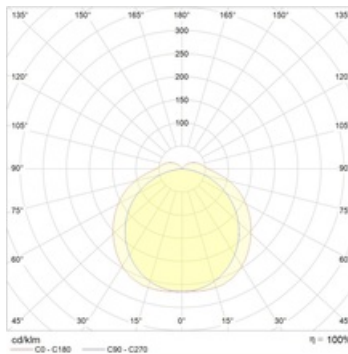

Package

Светильник в сборе. Цветовая температура - 4000K под заказ.

Габаритные характеристики

A	Длина	1578 мм
B	Ширина	170 мм
C	Высота	110 мм
D	Длина (установочная)	1234 мм
	Вес	3,5 кг

Параметры

1	Артикул	1088000390
2	Тип ИС	LED
3	Световой поток	6200 лм
4	Мощность светильника	58 Вт
5	Энергоэффективность	107 лм/Вт
6	Индекс цветопередачи (CRI)	>85
7	Коррелированная цветовая температура (в сфере)	5000 К
8	Коэффициент мощности (cos φ)	> 0,98
9	Переменный/постоянный ток (AC/DC)	Да
10	Диммирование	-
11	Напряжение питания	230 В
12	Класс защиты от поражения током	II
13	Электромагнитная совместимость (TR TC 020/2011)	Да
14	Климатическое исполнение	УХЛ2
15	Температурный режим	от -40 до +40 С
16	Цвет корпуса	Белый
17	Класс пожароопасности	П-II
18	Коэффициент пульсации	<5%
19	Степень защиты (IP)	IP65
20	Ударопрочность	IK02/0,2 Дж
21	Класс энергоэффективности	A+
22	Пусковой ток	35 А
23	Время импульса пускового тока	3 мкс
24	Блок аварийного питания	Нет
25	Угол рассеяния	D120
26	Гарантия	36 мес.
27	Время работы в аварийном режиме, ч.	-
28	Световой поток в аварийном режиме	-
29	Color of light	Белый