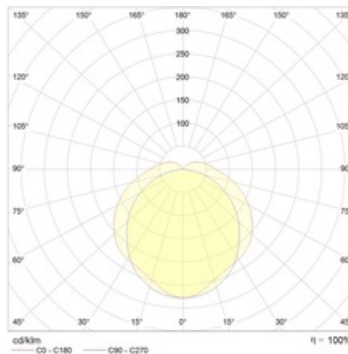

Package

Светильник в сборе. Цветовая температура - 4000K под заказ.

Габаритные характеристики

A	Длина	1578 мм
B	Ширина	96 мм
C	Высота	110 мм
D	Длина (установочная)	1234 мм
	Вес	3,9 кг

Параметры

1	Артикул	1088000250
2	Тип ИС	LED
3	Световой поток	4000 лм
4	Мощность светильника	39 Вт
5	Энергоэффективность	103 лм/Вт
6	Индекс цветопередачи (CRI)	>80
7	Коррелированная цветовая температура (в сфере)	5000 К
8	Коэффициент мощности (cos φ)	> 0,97
9	Переменный/постоянный ток (AC/DC)	Да
10	Диммирование	-
11	Напряжение питания	230 В
12	Класс защиты от поражения током	II
13	Электромагнитная совместимость (TR TC 020/2011)	Да
14	Климатическое исполнение	УХЛ2
15	Температурный режим	от 0 до +40 С
16	Цвет корпуса	Белый
17	Класс пожароопасности	П-II
18	Коэффициент пульсации	<5%
19	Степень защиты (IP)	IP65
20	Ударопрочность	IK02/0,2 Дж
21	Класс энергоэффективности	A+
22	Пусковой ток	25 А
23	Время импульса пускового тока	250 мкс
24	Блок аварийного питания	Да
25	Угол рассеяния	D120
26	Гарантия	36 мес.
27	Время работы в аварийном режиме, ч.	1
28	Световой поток в аварийном режиме	8% лм
29	Color of light	Белый