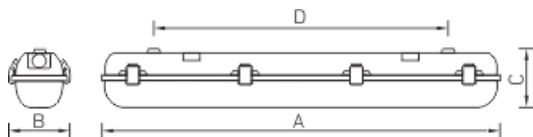

Установка

Крепление светильника непосредственно на поверхность потолка или стен без использования монтажных пластин. Для установки светильника на подвесы необходимо заказывать специальные крепления: Комплект крепления светильника ARCTIC на трос с витым крюком (код заказа - 2069000330). Под заказ возможно изготовление светильника со сквозной проводкой.

Конструкция

Корпус SMC — полиэстер усиленный стек ловолокном.

Оптическая часть

Опаловый рассеиватель (OPL) из поликарбоната крепится к корпусу защелками из полиамида. Под заказ возможна комплектация с защелками из нержавеющей стали. Тип светодиодов: SMD.

Package

Светильник в сборе. Цветовая температура - 4000K под заказ.

Габаритные характеристики

A	Длина	1578 мм
B	Ширина	96 мм
C	Высота	110 мм
D	Длина (установочная)	1234 мм
	Вес	3,9 кг

Параметры

1	Артикул	1088000250
2	Тип ИС	LED
3	Световой поток	4000 лм
4	Мощность светильника	39 Вт
5	Энергоэффективность	103 лм/Вт
6	Индекс цветопередачи (CRI)	>80
7	Коррелированная цветовая температура (в сфере)	5000 К
8	Коэффициент мощности (cos φ)	> 0,97
9	Переменный/постоянный ток (AC/DC)	Да
10	Диммирование	-
11	Напряжение питания	230 В
12	Класс защиты от поражения током	II
13	Электромагнитная совместимость (TR TC 020/2011)	Да
14	Климатическое исполнение	УХЛ2
15	Температурный режим	от 0 до +40 С
16	Цвет корпуса	Белый
17	Класс пожароопасности	П-II
18	Коэффициент пульсации	<5%
19	Степень защиты (IP)	IP65
20	Ударопрочность	IK02/0,2 Дж
21	Класс энергоэффективности	A+
22	Пусковой ток	25 А
23	Время импульса пускового тока	250 мкс
24	Блок аварийного питания	Да
25	Угол рассеяния	D120
26	Гарантия	36 мес.
27	Время работы в аварийном режиме, ч.	1
28	Световой поток в аварийном режиме	8% лм
29	Color of light	Белый