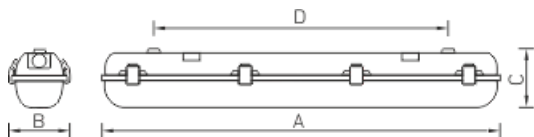

Установка

Крепление светильника непосредственно на поверхность потолка или стен без использования монтажных пластин. Для установки светильника на подвесы необходимо заказывать специальные крепления: Комплект крепления светильника ARCTIC на трос с витым крюком (код заказа - 2069000330). Под заказ возможно изготовление светильника со сквозной проводкой.

Конструкция

Корпус SMC — полиэстер усиленный стек ловолокном.

Оптическая часть

Опаловый рассеиватель (OPL) из поликарбоната крепится к корпусу защелками из полиамида. Под заказ возможна комплектация с защелками из нержавеющей стали. Тип светодиодов: SMD.

Package

Светильник в сборе. Цветовая температура - 4000K под заказ.

Габаритные характеристики

A	Длина	1578 мм
B	Ширина	96 мм
C	Высота	110 мм
D	Длина (установочная)	1234 мм
	Вес	3,2 кг

Параметры

1	Артикул	1088000020
2	Тип ИС	LED
3	Световой поток	4000 лм
4	Мощность светильника	39 Вт
5	Энергоэффективность	103 лм/Вт
6	Индекс цветопередачи (CRI)	>80
7	Коррелированная цветовая температура (в сфере)	5000 К
8	Коэффициент мощности (cos φ)	> 0,97
9	Переменный/постоянный ток (AC/DC)	Да
10	Диммирование	-
11	Напряжение питания	230 В
12	Класс защиты от поражения током	II
13	Электромагнитная совместимость (TR TC 020/2011)	Да
14	Климатическое исполнение	УХЛ2
15	Температурный режим	от -40 до +40 С
16	Цвет корпуса	Белый
17	Класс пожароопасности	П-II
18	Коэффициент пульсации	<5%
19	Степень защиты (IP)	IP65
20	Ударопрочность	IK02/0,2 Дж
21	Класс энергоэффективности	A+
22	Пусковой ток	25 А
23	Время импульса пускового тока	250 мкс
24	Блок аварийного питания	Нет
25	Угол рассеяния	D120
26	Гарантия	36 мес.
27	Время работы в аварийном режиме, ч.	-
28	Световой поток в аварийном режиме	-
29	Color of light	Белый