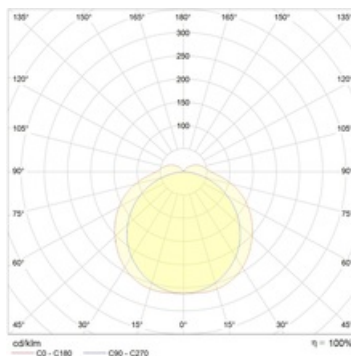

Package

Светильник в сборе. Цветовая температура - 4000K под заказ.

Габаритные характеристики

A	Длина	1578 мм
B	Ширина	96 мм
C	Высота	110 мм
D	Длина (установочная)	1234 мм
	Вес	3,2 кг

Параметры

1	Артикул	1088000020
2	Тип ИС	LED
3	Световой поток	4000 лм
4	Мощность светильника	39 Вт
5	Энергоэффективность	103 лм/Вт
6	Индекс цветопередачи (CRI)	>80
7	Коррелированная цветовая температура (в сфере)	5000 К
8	Коэффициент мощности (cos φ)	> 0,97
9	Переменный/постоянный ток (AC/DC)	Да
10	Диммирование	-
11	Напряжение питания	230 В
12	Класс защиты от поражения током	II
13	Электромагнитная совместимость (TR TC 020/2011)	Да
14	Климатическое исполнение	УХЛ2
15	Температурный режим	от -40 до +40 С
16	Цвет корпуса	Белый
17	Класс пожароопасности	П-II
18	Коэффициент пульсации	<5%
19	Степень защиты (IP)	IP65
20	Ударопрочность	IK02/0,2 Дж
21	Класс энергоэффективности	A+
22	Пусковой ток	25 А
23	Время импульса пускового тока	250 мкс
24	Блок аварийного питания	Нет
25	Угол рассеяния	D120
26	Гарантия	36 мес.
27	Время работы в аварийном режиме, ч.	-
28	Световой поток в аварийном режиме	-
29	Color of light	Белый