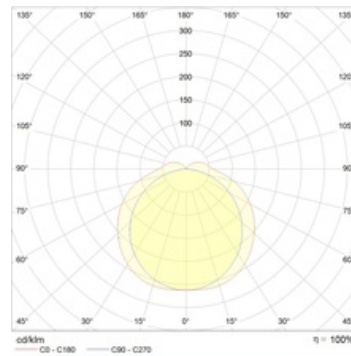

Package

Светильник в сборе. Цветовая температура - 4000K под заказ.

Габаритные характеристики

A	Длина	1578 мм
B	Ширина	170 мм
C	Высота	110 мм
D	Длина (установочная)	1234 мм
	Вес	5,6 кг

Параметры

1	Артикул	1088000350
2	Тип ИС	LED
3	Световой поток	6000 лм
4	Мощность светильника	55 Вт
5	Энергоэффективность	109 лм/Вт
6	Индекс цветопередачи (CRI)	>80
7	Коррелированная цветовая температура (в сфере)	4000 К
8	Коэффициент мощности (cos φ)	> 0,97
9	Переменный/постоянный ток (AC/DC)	Да
10	Диммирование	-
11	Напряжение питания	230 В
12	Класс защиты от поражения током	II
13	Электромагнитная совместимость (TR TC 020/2011)	Да
14	Климатическое исполнение	УХЛ2
15	Температурный режим	от 0 до +40 С
16	Цвет корпуса	Белый
17	Класс пожароопасности	П-II
18	Коэффициент пульсации	<2%
19	Степень защиты (IP)	IP65
20	Ударопрочность	IK02/0,2 Дж
21	Класс энергоэффективности	A+
22	Пусковой ток	35 А
23	Время импульса пускового тока	3 мкс
24	Блок аварийного питания	Да
25	Угол рассеяния	D120
26	Гарантия	36 мес.
27	Время работы в аварийном режиме, ч.	1
28	Световой поток в аварийном режиме	5% лм
29	Color of light	Белый