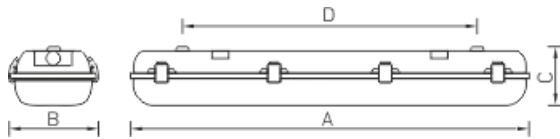

Установка

Крепление светильника непосредственно на поверхность потолка или стен без использования монтажных пластин. Для установки светильника на подвесы необходимо заказывать специальные крепления: Комплект крепления светильника ARCTIC на трос с витым крюком (код заказа - 2069000330). Под заказ возможно изготовление светильника со сквозной проводкой.

Конструкция

Корпус SMC — полиэстер усиленный стек ловолокном.

Оптическая часть

Опаловый рассеиватель (OPL) из поликарбоната крепится к корпусу защелками из полиамида. Под заказ возможна комплектация с защелками из нержавеющей стали. Тип светодиодов: SMD.

Package

Светильник в сборе. Цветовая температура - 4000K под заказ.

Габаритные характеристики

A	Длина	1578 мм
B	Ширина	170 мм
C	Высота	110 мм
D	Длина (установочная)	1234 мм
	Вес	5,6 кг

Параметры

1	Артикул	1088000350
2	Тип ИС	LED
3	Световой поток	6000 лм
4	Мощность светильника	55 Вт
5	Энергоэффективность	109 лм/Вт
6	Индекс цветопередачи (CRI)	>80
7	Коррелированная цветовая температура (в сфере)	4000 К
8	Коэффициент мощности (cos φ)	> 0,97
9	Переменный/постоянный ток (AC/DC)	Да
10	Диммирование	-
11	Напряжение питания	230 В
12	Класс защиты от поражения током	II
13	Электромагнитная совместимость (TR TC 020/2011)	Да
14	Климатическое исполнение	УХЛ2
15	Температурный режим	от 0 до +40 С
16	Цвет корпуса	Белый
17	Класс пожароопасности	П-II
18	Коэффициент пульсации	<2%
19	Степень защиты (IP)	IP65
20	Ударопрочность	IK02/0,2 Дж
21	Класс энергоэффективности	A+
22	Пусковой ток	35 А
23	Время импульса пускового тока	3 мкс
24	Блок аварийного питания	Да
25	Угол рассеяния	D120
26	Гарантия	36 мес.
27	Время работы в аварийном режиме, ч.	1
28	Световой поток в аварийном режиме	5% лм
29	Color of light	Белый