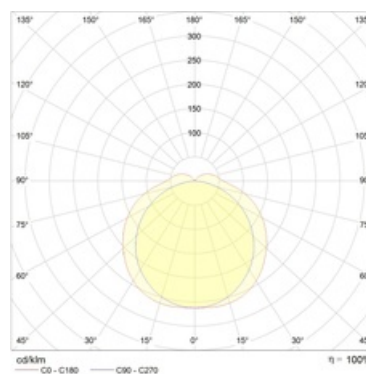

Package

Светильник в сборе. Цветовая температура - 4000K под заказ.

Изображение:

Кривая силы света:

Габаритные характеристики:

A	Длина	1578 мм
B	Ширина	170 мм
C	Высота	110 мм
D	Длина (установочная)	1234 мм
	Вес	5,4 кг