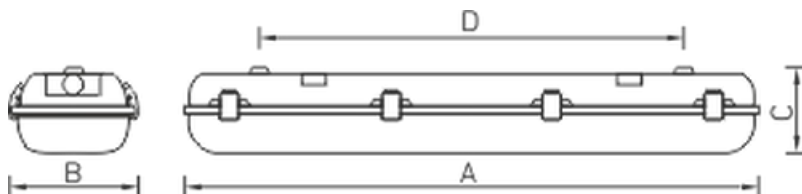

Установка

Крепление светильника непосредственно на поверхность потолка или стен без использования монтажных пластин. Для установки светильника на подвесы необходимо заказывать специальные крепления: Комплект крепления светильника ARCTIC на трос с витым крюком (код заказа - 2069000330). Под заказ возможно изготовление светильника со сквозной проводкой.

Package

Светильник в сборе. Цветовая температура - 4000K под заказ.

Изображение:

Кривая силы света:

Габаритные характеристики:

A	Длина	1578 мм
B	Ширина	170 мм
C	Высота	110 мм
D	Длина (установочная)	1234 мм
	Вес	5,4 кг