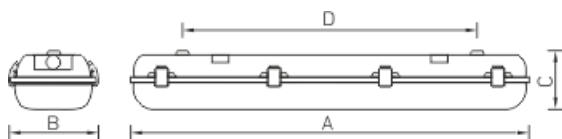

Установка

Крепление светильника непосредственно на поверхность потолка или стен без использования монтажных пластин. Для установки светильника на подвесы необходимо заказывать специальные крепления: Комплект крепления светильника ARCTIC на трос с витым крюком (код заказа - 2069000330). Под заказ возможно изготовление светильника со сквозной проводкой.

Конструкция

Корпус SMC — полиэстер усиленный стек ловолокном.

Оптическая часть

Опаловый рассеиватель (OPL) из поликарбоната крепится к корпусу защелками из полиамида. Под заказ возможна комплектация с защелками из нержавеющей стали. Тип светодиодов: SMD.

Package

Светильник в сборе. Цветовая температура - 4000K под заказ.

Габаритные характеристики

A	Длина	1278 мм
B	Ширина	170 мм
C	Высота	110 мм
D	Длина (установочная)	932 мм
	Вес	3,3 кг

Параметры

1	Артикул	1088000420
2	Тип ИС	LED
3	Световой поток	4850 лм
4	Мощность светильника	47 Вт
5	Энергоэффективность	103 лм/Вт
6	Индекс цветопередачи (CRI)	>85
7	Коррелированная цветовая температура (в сфере)	5000 К
8	Коэффициент мощности (cos φ)	> 0,97
9	Переменный/постоянный ток (AC/DC)	Да
10	Диммирование	-
11	Напряжение питания	230 В
12	Класс защиты от поражения током	II
13	Электромагнитная совместимость (TR TC 020/2011)	Да
14	Климатическое исполнение	УХЛ2
15	Температурный режим	от -40 до +40 С
16	Цвет корпуса	Белый
17	Класс пожароопасности	П-II
18	Коэффициент пульсации	<5%
19	Степень защиты (IP)	IP65
20	Ударопрочность	IK02/0,2 Дж
21	Класс энергоэффективности	A+
22	Пусковой ток	35 А
23	Время импульса пускового тока	3 мкс
24	Блок аварийного питания	Нет
25	Угол рассеяния	D120
26	Гарантия	36 мес.
27	Время работы в аварийном режиме, ч.	-
28	Световой поток в аварийном режиме	-
29	Цвет света	Белый