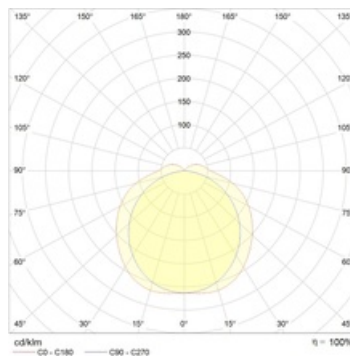

Package

Светильник в сборе. Цветовая температура - 4000K под заказ.

Габаритные характеристики

A	Длина	1278 мм
B	Ширина	170 мм
C	Высота	110 мм
D	Длина (установочная)	932 мм
	Вес	3,3 кг

Параметры

1	Артикул	1088000420
2	Тип ИС	LED
3	Световой поток	4850 лм
4	Мощность светильника	47 Вт
5	Энергоэффективность	103 лм/Вт
6	Индекс цветопередачи (CRI)	>85
7	Коррелированная цветовая температура (в сфере)	5000 К
8	Коэффициент мощности (cos φ)	> 0,97
9	Переменный/постоянный ток (AC/DC)	Да
10	Диммирование	-
11	Напряжение питания	230 В
12	Класс защиты от поражения током	II
13	Электромагнитная совместимость (TR TC 020/2011)	Да
14	Климатическое исполнение	УХЛ2
15	Температурный режим	от -40 до +40 С
16	Цвет корпуса	Белый
17	Класс пожароопасности	П-II
18	Коэффициент пульсации	<5%
19	Степень защиты (IP)	IP65
20	Ударопрочность	IK02/0,2 Дж
21	Класс энергоэффективности	A+
22	Пусковой ток	35 А
23	Время импульса пускового тока	3 мкс
24	Блок аварийного питания	Нет
25	Угол рассеяния	D120
26	Гарантия	36 мес.
27	Время работы в аварийном режиме, ч.	-
28	Световой поток в аварийном режиме	-
29	Цвет света	Белый