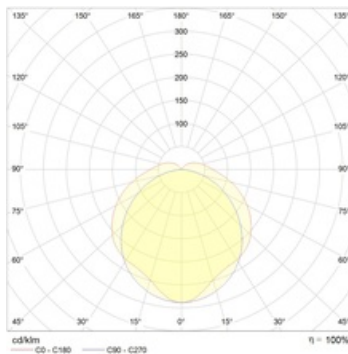

Package

Светильник в сборе. Цветовая температура - 4000K под заказ.

Габаритные характеристики

A	Длина	1280 мм
B	Ширина	96 мм
C	Высота	110 мм
D	Длина (установочная)	932 мм
	Вес	3,6 кг

Параметры

1	Артикул	1088000240
2	Тип ИС	LED
3	Световой поток	3300 лм
4	Мощность светильника	32 Вт
5	Энергоэффективность	103 лм/Вт
6	Индекс цветопередачи (CRI)	>80
7	Коррелированная цветовая температура (в сфере)	4000 К
8	Коэффициент мощности (cos φ)	> 0,90
9	Переменный/постоянный ток (AC/DC)	Да
10	Диммирование	-
11	Напряжение питания	230 В
12	Класс защиты от поражения током	II
13	Электромагнитная совместимость (TR TC 020/2011)	Да
14	Климатическое исполнение	УХЛ2
15	Температурный режим	от -40 до +40 С
16	Цвет корпуса	Белый
17	Класс пожароопасности	П-II
18	Коэффициент пульсации	<5%
19	Степень защиты (IP)	IP65
20	Ударопрочность	IK02/0,2 Дж
21	Класс энергоэффективности	A+
22	Пусковой ток	25 А
23	Время импульса пускового тока	250 мкс
24	Блок аварийного питания	Нет
25	Угол рассеяния	D120
26	Гарантия	36 мес.
27	Время работы в аварийном режиме, ч.	-
28	Световой поток в аварийном режиме	-
29	Color of light	Белый