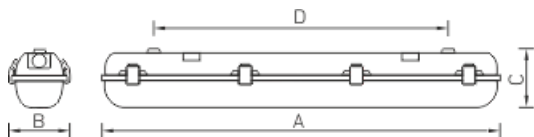

Установка

Крепление светильника непосредственно на поверхность потолка или стен без использования монтажных пластин. Для установки светильника на подвесы необходимо заказывать специальные крепления: Комплект крепления светильника ARCTIC на трос с витым крюком (код заказа - 2069000330). Под заказ возможно изготовление светильника со сквозной проводкой.

Конструкция

Корпус SMC — полиэстер усиленный стек ловолокном.

Оптическая часть

Опаловый рассеиватель (OPL) из поликарбоната крепится к корпусу защелками из полиамида. Под заказ возможна комплектация с защелками из нержавеющей стали. Тип светодиодов: SMD.

Package

Светильник в сборе. Цветовая температура - 4000K под заказ.

Габаритные характеристики

A	Длина	1280 мм
B	Ширина	96 мм
C	Высота	110 мм
D	Длина (установочная)	932 мм
	Вес	3,6 кг

Параметры

1	Артикул	1088000240
2	Тип ИС	LED
3	Световой поток	3300 лм
4	Мощность светильника	32 Вт
5	Энергоэффективность	103 лм/Вт
6	Индекс цветопередачи (CRI)	>80
7	Коррелированная цветовая температура (в сфере)	4000 К
8	Коэффициент мощности (cos φ)	> 0,90
9	Переменный/постоянный ток (AC/DC)	Да
10	Диммирование	-
11	Напряжение питания	230 В
12	Класс защиты от поражения током	II
13	Электромагнитная совместимость (TR TC 020/2011)	Да
14	Климатическое исполнение	УХЛ2
15	Температурный режим	от -40 до +40 С
16	Цвет корпуса	Белый
17	Класс пожароопасности	П-II
18	Коэффициент пульсации	<5%
19	Степень защиты (IP)	IP65
20	Ударопрочность	IK02/0,2 Дж
21	Класс энергоэффективности	A+
22	Пусковой ток	25 А
23	Время импульса пускового тока	250 мкс
24	Блок аварийного питания	Нет
25	Угол рассеяния	D120
26	Гарантия	36 мес.
27	Время работы в аварийном режиме, ч.	-
28	Световой поток в аварийном режиме	-
29	Color of light	Белый