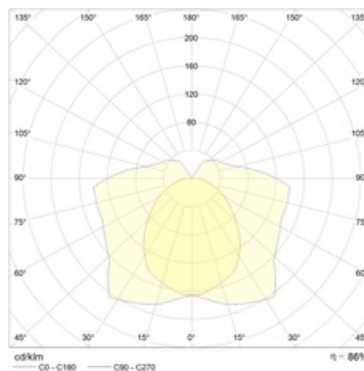

Изображение:

Кривая силы света:

Габаритные характеристики:

A	Длина	1578 мм
B	Ширина	170 мм
C	Высота	110 мм
D	Длина (установочная)	1234 мм
	Вес	3,8 кг

Параметры

1	Артикул	1069002580
2	Тип ИС	ЛЛ
3	Цоколь	G5
4	Кол-во ламп	2
5	Мощность светильника	98 Вт
6	Балласт	ЭПРА
7	Диммирование	-
8	Коэффициент мощности (cos φ)	> 0,96
9	Переменный/постоянный ток (AC/DC)	Нет
10	Напряжение питания	230 В
11	Класс защиты от поражения током	I
12	Электромагнитная совместимость (ТР ТС 020/2011)	Да
13	Климатическое исполнение	УХЛ2
14	Температурный режим	от -20 до +40 С
15	Цвет корпуса	Белый
16	Класс пожароопасности	П-II
17	Коэффициент пульсации	<5%
18	Степень защиты (IP)	IP65
19	Ударпрочность	IK02/0,2 Дж
20	Класс энергоэффективности	A...A+
21	Блок аварийного питания	Нет
22	Угол обзора	-
23	Гарантия	36 мес.