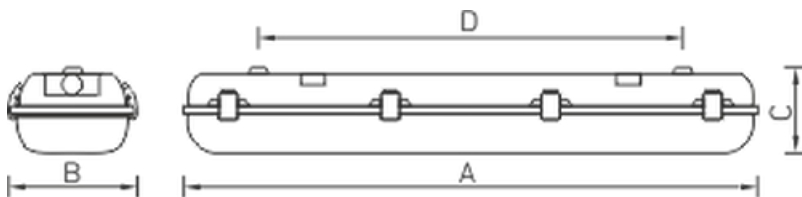

Установка

Крепление светильника непосредственно на поверхность потолка или стен без использования монтажных пластин. Для установки светильника на подвесы необходимо заказывать специальные крепления: Комплект крепления светильника ARCTIC на трос с витым крюком (код заказа — 2069000330). Под заказ возможно изготовление светильника со сквозной проводкой.

Оптическая часть

Рассеиватель из полимерного материала SAN крепится к корпусу защелками из полиамида. Под заказ возможна комплектация защелками из нержавеющей стали.

Package

Светильник в сборе. Максимальное сечение жил питающего кабеля: 3x2,5 мм².

Изображение:

Кривая силы света:

Габаритные характеристики:

A	Длина	1578 мм
B	Ширина	170 мм
C	Высота	110 мм
D	Длина (установочная)	1234 мм
	Вес	3,8 кг

Параметры

1	Артикул	1069002580
2	Тип ИС	ЛЛ
3	Цоколь	G5
4	Кол-во ламп	2
5	Мощность светильника	98 Вт
6	Балласт	ЭПРА
7	Диммирование	-
8	Коэффициент мощности (cos φ)	> 0,96
9	Переменный/постоянный ток (AC/DC)	Нет
10	Напряжение питания	230 В
11	Класс защиты от поражения током	I
12	Электромагнитная совместимость (ТР ТС 020/2011)	Да
13	Климатическое исполнение	УХЛ2
14	Температурный режим	от -20 до +40 С
15	Цвет корпуса	Белый
16	Класс пожароопасности	П-II
17	Коэффициент пульсации	<5%
18	Степень защиты (IP)	IP65
19	Ударпрочность	IK02/0,2 Дж
20	Класс энергоэффективности	A...A+
21	Блок аварийного питания	Нет
22	Угол обзора	-
23	Гарантия	36 мес.