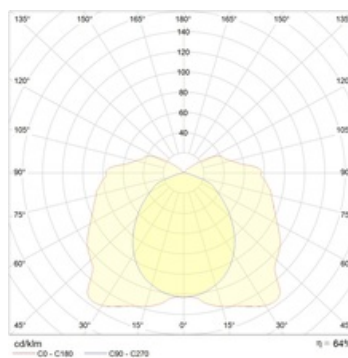

Габаритные характеристики

A	Длина	1278 мм
B	Ширина	170 мм
C	Высота	110 мм
D	Длина (установочная)	932 мм
	Вес	3,7 кг

Параметры

1	Артикул	1069001150
2	Тип ИС	ЛЛ
3	Цоколь	G13
4	Кол-во ламп	2
5	Мощность светильника	72 Вт
6	Балласт	ЭПРА
7	Диммирование	-
8	Коэффициент мощности (cos φ)	> 0,90
9	Переменный/постоянный ток (AC/DC)	Нет
10	Напряжение питания	230 В
11	Класс защиты от поражения током	II
12	Электромагнитная совместимость (ТР ТС 020/2011)	Да
13	Климатическое исполнение	УХЛ2
14	Температурный режим	от -20 до +40 С
15	Цвет корпуса	Белый
16	Класс пожароопасности	П-II
17	Коэффициент пульсации	<5%
18	Степень защиты (IP)	IP65
19	Ударопрочность	IK02/0,2 Дж
20	Класс энергоэффективности	A
21	Блок аварийного питания	Нет
22	Угол рассеяния	-
23	Гарантия	36 мес.