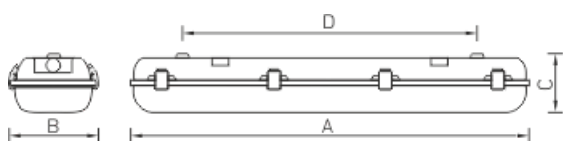

Установка

Крепление светильника непосредственно на поверхность потолка или стен без использования монтажных пластин. Для установки светильника на подвесы необходимо заказывать специальные крепления: Комплект крепления светильника ARCTIC на трос с витым крюком (код заказа — 2069000330). Под заказ возможно изготовление светильника со сквозной проводкой.

Оптическая часть

Рассеиватель из полимерного материала SAN крепится к корпусу защёлками из полиамида. Под заказ возможна комплектация защёлками из нержавеющей стали.

Package

Светильник в сборе. Максимальное сечение жил питающего кабеля: 3x2,5 мм².

Габаритные характеристики

A	Длина	1278 мм
B	Ширина	170 мм
C	Высота	110 мм
D	Длина (установочная)	932 мм
	Вес	3,7 кг

Параметры

1	Артикул	1069001150
2	Тип ИС	ЛЛ
3	Цоколь	G13
4	Кол-во ламп	2
5	Мощность светильника	72 Вт
6	Балласт	ЭПРА
7	Диммирование	-
8	Коэффициент мощности (cos φ)	> 0,90
9	Переменный/постоянный ток (AC/DC)	Нет
10	Напряжение питания	230 В
11	Класс защиты от поражения током	II
12	Электромагнитная совместимость (ТР ТС 020/2011)	Да
13	Климатическое исполнение	УХЛ2
14	Температурный режим	от -20 до +40 С
15	Цвет корпуса	Белый
16	Класс пожароопасности	П-II
17	Коэффициент пульсации	<5%
18	Степень защиты (IP)	IP65
19	Ударопрочность	IK02/0,2 Дж
20	Класс энергоэффективности	A
21	Блок аварийного питания	Нет
22	Угол рассеяния	-
23	Гарантия	36 мес.