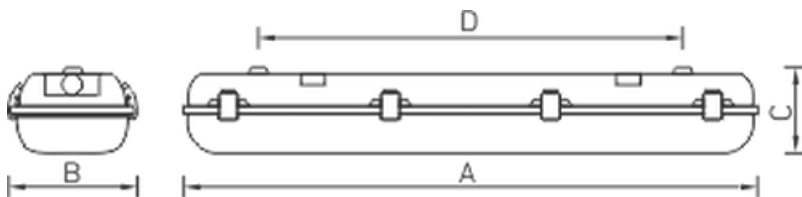

Установка

Крепление светильника непосредственно на поверхность потолка или стен без использования монтажных пластин. Для установки светильника на подвесы необходимо заказывать специальные крепления: Комплект крепления светильника ARCTIC на трос с витым крюком (код заказа — 2069000330). Под заказ возможно изготовление светильника со сквозной проводкой.

Оптическая часть

Рассеиватель из поликарбоната крепится к корпусу защелками из полиамида. Под заказ возможна комплектация защелками из нержавеющей стали.

Package

Светильник в сборе. Максимальное сечение жил питающего кабеля: 3x2,5 мм².

Изображение:

Кривая силы света:

Габаритные характеристики:

A	Длина	1278 мм
B	Ширина	170 мм
C	Высота	110 мм
D	Длина (установочная)	932 мм
	Вес	3 кг

Параметры

1	Артикул	1069000530
2	Тип ИС	ЛЛ
3	Цоколь	G13
4	Кол-во ламп	2
5	Мощность светильника	72 Вт
6	Балласт	ЭПРА
7	Диммирование	-
8	Коэффициент мощности (cos φ)	> 0,96
9	Переменный/постоянный ток (AC/DC)	Нет
10	Напряжение питания	230 В
11	Класс защиты от поражения током	I
12	Электромагнитная совместимость (ТР ТС 020/2011)	Да
13	Климатическое исполнение	УХЛ2
14	Температурный режим	от -20 до +40 С
15	Цвет корпуса	Белый
16	Класс пожароопасности	П-II
17	Коэффициент пульсации	<5%
18	Степень защиты (IP)	IP65
19	Ударопрочность	IK02/0,2 Дж
20	Класс энергоэффективности	A
21	Блок аварийного питания	Нет
22	Угол обзора	-
23	Гарантия	36 мес.