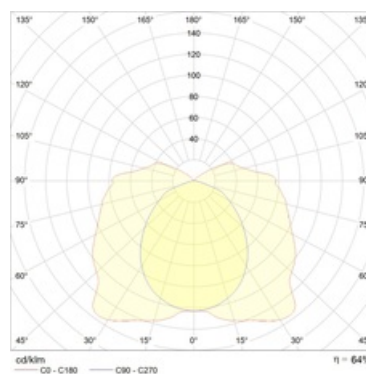

Изображение:

Кривая силы света:

Габаритные характеристики:

A	Длина	1278 мм
B	Ширина	170 мм
C	Высота	110 мм
D	Длина (установочная)	932 мм
	Вес	3 кг

Параметры

1	Артикул	1069000530
2	Тип ИС	ЛЛ
3	Цоколь	G13
4	Кол-во ламп	2
5	Мощность светильника	72 Вт
6	Балласт	ЭПРА
7	Диммирование	-
8	Коэффициент мощности (cos φ)	> 0,96
9	Переменный/постоянный ток (AC/DC)	Нет
10	Напряжение питания	230 В
11	Класс защиты от поражения током	I
12	Электромагнитная совместимость (ТР ТС 020/2011)	Да
13	Климатическое исполнение	УХЛ2
14	Температурный режим	от -20 до +40 С
15	Цвет корпуса	Белый
16	Класс пожароопасности	П-II
17	Коэффициент пульсации	<5%
18	Степень защиты (IP)	IP65
19	Ударопрочность	IK02/0,2 Дж
20	Класс энергоэффективности	A
21	Блок аварийного питания	Нет
22	Угол обзора	-
23	Гарантия	36 мес.