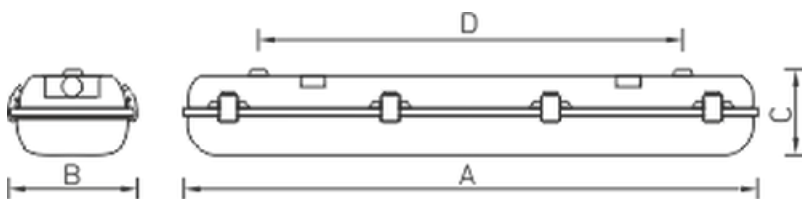

Установка

Крепление светильника непосредственно на поверхность потолка или стен без использования монтажных пластин. Для установки светильника на подвесы необходимо заказывать специальные крепления: Комплект крепления светильника ARCTIC на трос с витым крюком (код заказа — 2069000330). Под заказ возможно изготовление светильника со сквозной проводкой.

Оптическая часть

Рассеиватель из полимерного материала SAN крепится к корпусу защелками из полиамида. Под заказ возможна комплектация защелками из нержавеющей стали.

Package

Светильник в сборе. Максимальное сечение жил питающего кабеля: 3x2,5 мм².

Изображение:

Кривая силы света:

Габаритные характеристики:

A	Длина	1578 мм
B	Ширина	170 мм
C	Высота	110 мм
D	Длина (установочная)	1234 мм
	Вес	3,8 кг

Параметры

1	Артикул	1069002350
2	Тип ИС	ЛЛ
3	Цоколь	G5
4	Кол-во ламп	2
5	Мощность светильника	70 Вт
6	Балласт	ЭПРА
7	Диммирование	-
8	Коэффициент мощности (cos φ)	> 0,96
9	Переменный/постоянный ток (AC/DC)	Нет
10	Напряжение питания	230 В
11	Класс защиты от поражения током	I
12	Электромагнитная совместимость (ТР ТС 020/2011)	Да
13	Климатическое исполнение	УХЛ2
14	Температурный режим	от -20 до +40 С
15	Цвет корпуса	Белый
16	Класс пожароопасности	П-II
17	Коэффициент пульсации	<5%
18	Степень защиты (IP)	IP65
19	Ударпрочность	IK02/0,2 Дж
20	Класс энергоэффективности	A...A+
21	Блок аварийного питания	Нет
22	Угол обзора	-
23	Гарантия	36 мес.