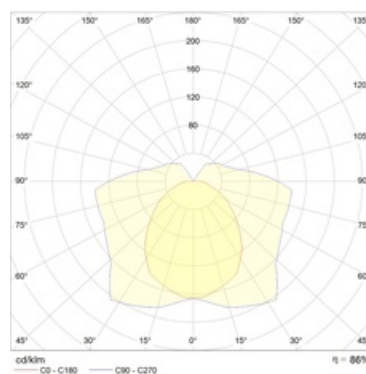

Изображение:

Кривая силы света:

Габаритные характеристики:

A	Длина	1578 мм
B	Ширина	170 мм
C	Высота	110 мм
D	Длина (установочная)	1234 мм
	Вес	3,8 кг

Параметры

1	Артикул	1069002350
2	Тип ИС	ЛЛ
3	Цоколь	G5
4	Кол-во ламп	2
5	Мощность светильника	70 Вт
6	Балласт	ЭПРА
7	Диммирование	-
8	Коэффициент мощности (cos φ)	> 0,96
9	Переменный/постоянный ток (AC/DC)	Нет
10	Напряжение питания	230 В
11	Класс защиты от поражения током	I
12	Электромагнитная совместимость (ТР ТС 020/2011)	Да
13	Климатическое исполнение	УХЛ2
14	Температурный режим	от -20 до +40 С
15	Цвет корпуса	Белый
16	Класс пожароопасности	П-II
17	Коэффициент пульсации	<5%
18	Степень защиты (IP)	IP65
19	Ударпрочность	IK02/0,2 Дж
20	Класс энергоэффективности	A...A+
21	Блок аварийного питания	Нет
22	Угол обзора	-
23	Гарантия	36 мес.