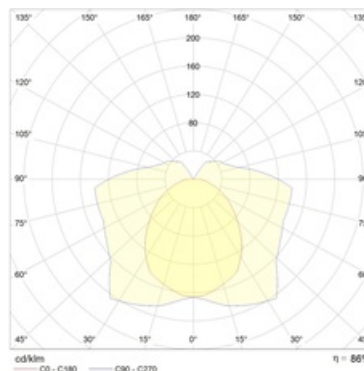

Изображение:

Кривая силы света:

Габаритные характеристики:

A	Длина	1278 мм
B	Ширина	170 мм
C	Высота	110 мм
D	Длина (установочная)	932 мм
	Вес	3,7 кг

Параметры

1	Артикул	1069001920
2	Тип ИС	ЛЛ
3	Цоколь	G5
4	Кол-во ламп	2
5	Мощность светильника	56 Вт
6	Балласт	ЭПРА
7	Диммирование	-
8	Коэффициент мощности (cos φ)	> 0,96
9	Переменный/постоянный ток (AC/DC)	Нет
10	Напряжение питания	230 В
11	Класс защиты от поражения током	I
12	Электромагнитная совместимость (TR TC 020/2011)	Да
13	Климатическое исполнение	УХЛ2
14	Температурный режим	от 0 до +40 С
15	Цвет корпуса	Белый
16	Класс пожароопасности	П-II
17	Коэффициент пульсации	<5%
18	Степень защиты (IP)	IP65
19	Ударопрочность	IK02/0,2 Дж
20	Класс энергоэффективности	A...A+
21	Блок аварийного питания	Да
22	Угол обзора	-
23	Гарантия	36 мес.