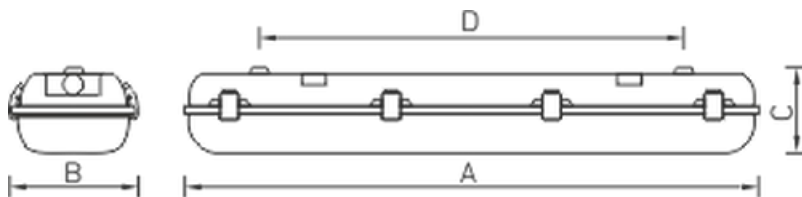

Установка

Крепление светильника непосредственно на поверхность потолка или стен без использования монтажных пластин. Для установки светильника на подвесы необходимо заказывать специальные крепления: Комплект крепления светильника ARCTIC на трос с витым крюком (код заказа — 2069000330). Под заказ возможно изготовление светильника со сквозной проводкой.

Оптическая часть

Рассеиватель из полимерного материала SAN крепится к корпусу защелками из полиамида. Под заказ возможна комплектация защелками из нержавеющей стали.

Package

Светильник в сборе. Максимальное сечение жил питающего кабеля: 3x2,5 мм².

Изображение:

Кривая силы света:

Габаритные характеристики:

A	Длина	1278 мм
B	Ширина	170 мм
C	Высота	110 мм
D	Длина (установочная)	932 мм
	Вес	3,7 кг

Параметры

1	Артикул	1069001920
2	Тип ИС	ЛЛ
3	Цоколь	G5
4	Кол-во ламп	2
5	Мощность светильника	56 Вт
6	Балласт	ЭПРА
7	Диммирование	-
8	Коэффициент мощности (cos φ)	> 0,96
9	Переменный/постоянный ток (AC/DC)	Нет
10	Напряжение питания	230 В
11	Класс защиты от поражения током	I
12	Электромагнитная совместимость (TR TC 020/2011)	Да
13	Климатическое исполнение	УХЛ2
14	Температурный режим	от 0 до +40 С
15	Цвет корпуса	Белый
16	Класс пожароопасности	П-II
17	Коэффициент пульсации	<5%
18	Степень защиты (IP)	IP65
19	Ударопрочность	IK02/0,2 Дж
20	Класс энергоэффективности	A...A+
21	Блок аварийного питания	Да
22	Угол обзора	-
23	Гарантия	36 мес.