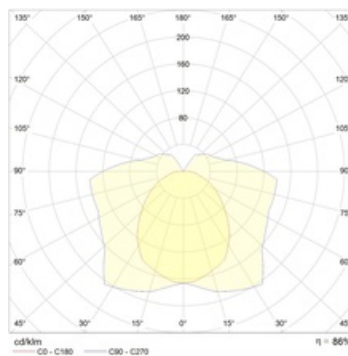

#### Габаритные характеристики

A	Длина	1278 мм
B	Ширина	170 мм
C	Высота	110 мм
D	Длина (установочная)	932 мм
	Вес	3 кг