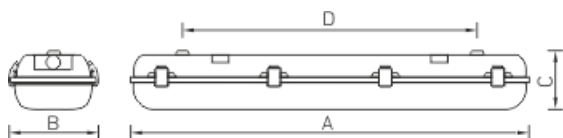

### Установка

Крепление светильника непосредственно на поверхность потолка или стен без использования монтажных пластин. Для установки светильника на подвесы необходимо заказывать специальные крепления: Комплект крепления светильника ARCTIC на трос с витым крюком (код заказа — 2069000330). Под заказ возможно изготовление светильника со сквозной проводкой.

#### Габаритные характеристики

A	Длина	1278 мм
B	Ширина	170 мм
C	Высота	110 мм
D	Длина (установочная)	932 мм
	Вес	3 кг