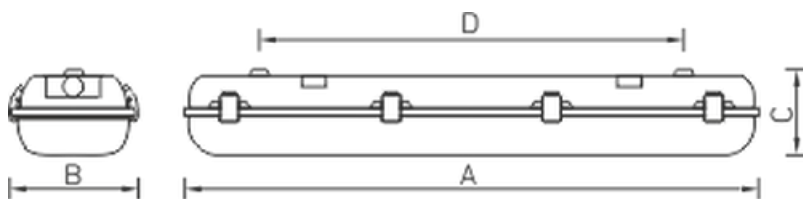

Установка

Крепление светильника непосредственно на поверхность потолка или стен без использования монтажных пластин. Для установки светильника на подвесы необходимо заказывать специальные крепления: Комплект крепления светильника ARCTIC на трос с витым крюком (код заказа — 2069000330). Под заказ возможно изготовление светильника со сквозной проводкой.

Оптическая часть

Рассеиватель из поликарбоната крепится к корпусу защелками из полиамида. Под заказ возможна комплектация защелками из нержавеющей стали.

Package

Светильник в сборе. Максимальное сечение жил питающего кабеля: 3x2,5 мм².

Изображение:

Кривая силы света:

Габаритные характеристики:

A	Длина	1278 мм
B	Ширина	170 мм
C	Высота	110 мм
D	Длина (установочная)	932 мм
	Вес	3,7 кг

Параметры

1	Артикул	1069000360
2	Тип ИС	ЛЛ
3	Цоколь	G5
4	Кол-во ламп	2
5	Мощность светильника	56 Вт
6	Балласт	ЭПРА
7	Диммирование	-
8	Коэффициент мощности (cos φ)	> 0,96
9	Переменный/постоянный ток (AC/DC)	Нет
10	Напряжение питания	230 В
11	Класс защиты от поражения током	I
12	Электромагнитная совместимость (TR TC 020/2011)	Да
13	Климатическое исполнение	УХЛ2
14	Температурный режим	от 0 до +40 С
15	Цвет корпуса	Белый
16	Класс пожароопасности	П-II
17	Коэффициент пульсации	<5%
18	Степень защиты (IP)	IP65
19	Ударопрочность	IK02/0,2 Дж
20	Класс энергоэффективности	A...A+
21	Блок аварийного питания	Да
22	Угол обзора	-
23	Гарантия	36 мес.