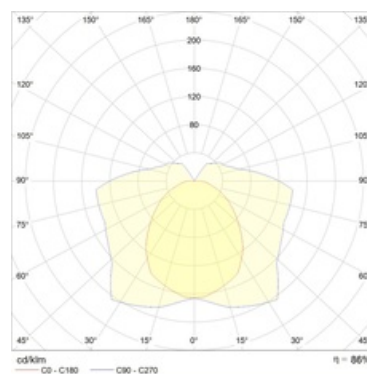

Изображение:

Кривая силы света:

Габаритные характеристики:

A	Длина	1278 мм
B	Ширина	170 мм
C	Высота	110 мм
D	Длина (установочная)	932 мм
	Вес	3,7 кг

Параметры

1	Артикул	1069000360
2	Тип ИС	ЛЛ
3	Цоколь	G5
4	Кол-во ламп	2
5	Мощность светильника	56 Вт
6	Балласт	ЭПРА
7	Диммирование	-
8	Коэффициент мощности (cos φ)	> 0,96
9	Переменный/постоянный ток (AC/DC)	Нет
10	Напряжение питания	230 В
11	Класс защиты от поражения током	I
12	Электромагнитная совместимость (TR TC 020/2011)	Да
13	Климатическое исполнение	УХЛ2
14	Температурный режим	от 0 до +40 С
15	Цвет корпуса	Белый
16	Класс пожароопасности	П-II
17	Коэффициент пульсации	<5%
18	Степень защиты (IP)	IP65
19	Ударопрочность	IK02/0,2 Дж
20	Класс энергоэффективности	A...A+
21	Блок аварийного питания	Да
22	Угол обзора	-
23	Гарантия	36 мес.