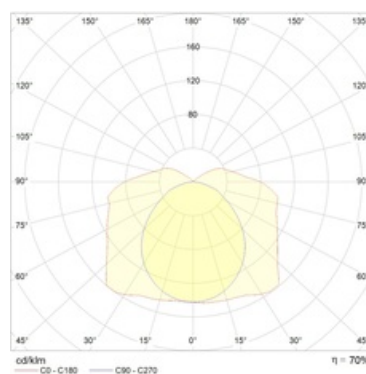

Изображение:

Кривая силы света:

Габаритные характеристики:

A	Длина	671 мм
B	Ширина	170 мм
C	Высота	110 мм
D	Длина (установочная)	445 мм
	Вес	2,9 кг

Параметры

1	Артикул	1069000320
2	Тип ИС	ЛЛ
3	Цоколь	G13
4	Кол-во ламп	2
5	Мощность светильника	36 Вт
6	Балласт	ЭПРА
7	Диммирование	-
8	Коэффициент мощности (cos φ)	> 0,96
9	Переменный/постоянный ток (AC/DC)	Нет
10	Напряжение питания	230 В
11	Класс защиты от поражения током	I
12	Электромагнитная совместимость (TR TC 020/2011)	Да
13	Климатическое исполнение	УХЛ2
14	Температурный режим	от 0 до +40 С
15	Цвет корпуса	Белый
16	Класс пожароопасности	П-II
17	Коэффициент пульсации	<5%
18	Степень защиты (IP)	IP65
19	Ударопрочность	IK02/0,2 Дж
20	Класс энергоэффективности	A
21	Блок аварийного питания	Да
22	Угол обзора	-
23	Гарантия	36 мес.