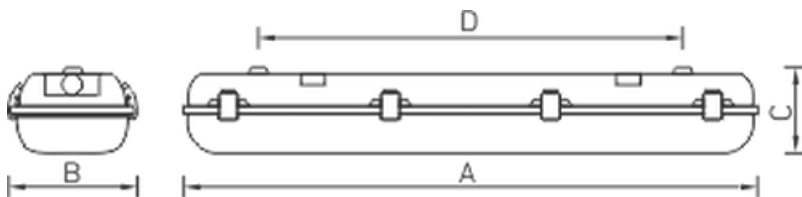

Установка

Крепление светильника непосредственно на поверхность потолка или стен без использования монтажных пластин. Для установки светильника на подвесы необходимо заказывать специальные крепления: Комплект крепления светильника ARCTIC на трос с витым крюком (код заказа — 2069000330). Под заказ возможно изготовление светильника со сквозной проводкой.

Оптическая часть

Рассеиватель из поликарбоната крепится к корпусу защелками из полиамида. Под заказ возможна комплектация защелками из нержавеющей стали.

Package

Светильник в сборе. Максимальное сечение жил питающего кабеля: 3x2,5 мм².

Изображение:

Кривая силы света:

Габаритные характеристики:

A	Длина	671 мм
B	Ширина	170 мм
C	Высота	110 мм
D	Длина (установочная)	445 мм
	Вес	2,9 кг

Параметры

1	Артикул	1069000320
2	Тип ИС	ЛЛ
3	Цоколь	G13
4	Кол-во ламп	2
5	Мощность светильника	36 Вт
6	Балласт	ЭПРА
7	Диммирование	-
8	Коэффициент мощности (cos φ)	> 0,96
9	Переменный/постоянный ток (AC/DC)	Нет
10	Напряжение питания	230 В
11	Класс защиты от поражения током	I
12	Электромагнитная совместимость (TR TC 020/2011)	Да
13	Климатическое исполнение	УХЛ2
14	Температурный режим	от 0 до +40 С
15	Цвет корпуса	Белый
16	Класс пожароопасности	П-II
17	Коэффициент пульсации	<5%
18	Степень защиты (IP)	IP65
19	Ударопрочность	IK02/0,2 Дж
20	Класс энергоэффективности	A
21	Блок аварийного питания	Да
22	Угол обзора	-
23	Гарантия	36 мес.