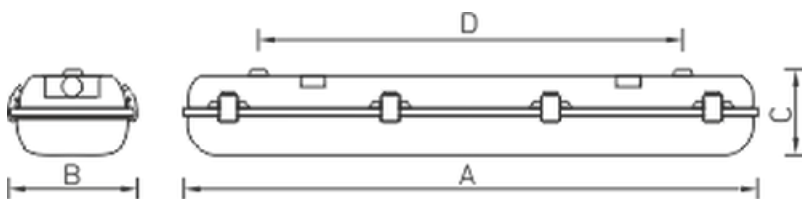

Установка

Крепление светильника непосредственно на поверхность потолка или стен без использования монтажных пластин. Для установки светильника на подвесы необходимо заказывать специальные крепления: Комплект крепления светильника ARCTIC на трос с витым крюком (код заказа — 2069000330). Под заказ возможно изготовление светильника со сквозной проводкой.

Оптическая часть

Рассеиватель из полимерного материала SAN крепится к корпусу защелками из полиамида. Под заказ возможна комплектация защелками из нержавеющей стали.

Package

Светильник в сборе. Максимальное сечение жил питающего кабеля: 3x2,5 мм².

Изображение:

Кривая силы света:

Габаритные характеристики:

A	Длина	1582 мм
B	Ширина	96 мм
C	Высота	110 мм
D	Длина (установочная)	1234 мм
	Вес	2,7 кг

Параметры

1	Артикул	1069001750
2	Тип ИС	ЛЛ
3	Цоколь	G13
4	Кол-во ламп	1
5	Мощность светильника	58 Вт
6	Балласт	ЭПРА
7	Диммирование	-
8	Коэффициент мощности (cos φ)	> 0,96
9	Переменный/постоянный ток (AC/DC)	Нет
10	Напряжение питания	230 В
11	Класс защиты от поражения током	I
12	Электромагнитная совместимость (ТР ТС 020/2011)	Да
13	Климатическое исполнение	УХЛ2
14	Температурный режим	от -20 до +40 С
15	Цвет корпуса	Белый
16	Класс пожароопасности	П-II
17	Коэффициент пульсации	<5%
18	Степень защиты (IP)	IP65
19	Ударпрочность	IK02/0,2 Дж
20	Класс энергоэффективности	A
21	Блок аварийного питания	Нет
22	Угол обзора	-
23	Гарантия	36 мес.