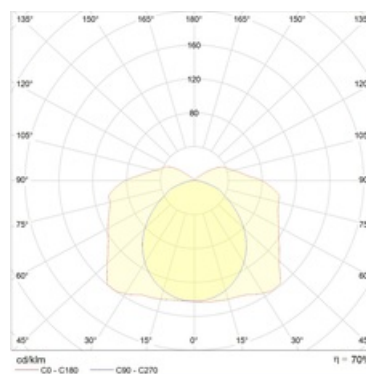

Изображение:

Кривая силы света:

Габаритные характеристики:

A	Длина	1582 мм
B	Ширина	96 мм
C	Высота	110 мм
D	Длина (установочная)	1234 мм
	Вес	2,7 кг

Параметры

1	Артикул	1069001750
2	Тип ИС	ЛЛ
3	Цоколь	G13
4	Кол-во ламп	1
5	Мощность светильника	58 Вт
6	Балласт	ЭПРА
7	Диммирование	-
8	Коэффициент мощности (cos φ)	> 0,96
9	Переменный/постоянный ток (AC/DC)	Нет
10	Напряжение питания	230 В
11	Класс защиты от поражения током	I
12	Электромагнитная совместимость (ТР ТС 020/2011)	Да
13	Климатическое исполнение	УХЛ2
14	Температурный режим	от -20 до +40 С
15	Цвет корпуса	Белый
16	Класс пожароопасности	П-II
17	Коэффициент пульсации	<5%
18	Степень защиты (IP)	IP65
19	Ударпрочность	IK02/0,2 Дж
20	Класс энергоэффективности	A
21	Блок аварийного питания	Нет
22	Угол обзора	-
23	Гарантия	36 мес.