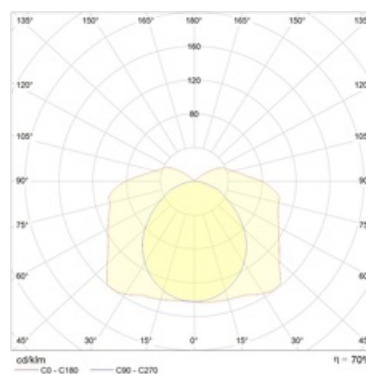

#### Кривая силы света:

#### Габаритные характеристики:

A	Длина	1280 мм
B	Ширина	96 мм
C	Высота	110 мм
D	Длина (установочная)	932 мм
	Вес	2,2 кг