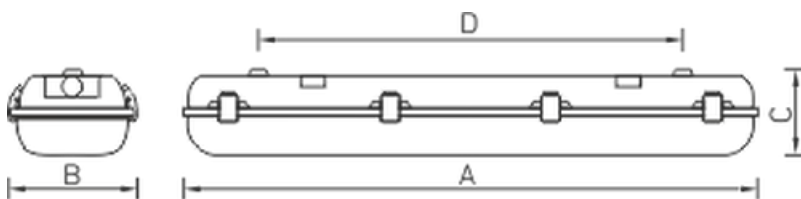

#### Package

Светильник в сборе. Максимальное сечение жил питающего кабеля: 3x2,5 мм<sup>2</sup>.

#### Габаритные характеристики:

A	Длина	1280 мм
B	Ширина	96 мм
C	Высота	110 мм
D	Длина (установочная)	932 мм
	Вес	2,2 кг