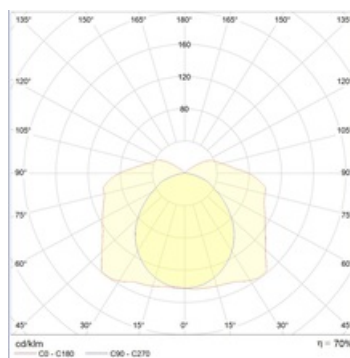

Габаритные характеристики

A	Длина	1280 мм
B	Ширина	96 мм
C	Высота	110 мм
D	Длина (установочная)	932 мм
	Вес	2,2 кг

Параметры

1	Артикул	1069000090
2	Тип ИС	ЛЛ
3	Цоколь	G13
4	Кол-во ламп	1
5	Мощность светильника	36 Вт
6	Балласт	ЭПРА
7	Диммирование	-
8	Коэффициент мощности (cos φ)	> 0,96
9	Переменный/постоянный ток (AC/DC)	Нет
10	Напряжение питания	230 В
11	Класс защиты от поражения током	I
12	Электромагнитная совместимость (ТР ТС 020/2011)	Да
13	Климатическое исполнение	УХЛ2
14	Температурный режим	от -20 до +40 С
15	Цвет корпуса	Белый
16	Класс пожароопасности	П-II
17	Коэффициент пульсации	<5%
18	Степень защиты (IP)	IP65
19	Ударопрочность	IK02/0,2 Дж
20	Класс энергоэффективности	A
21	Блок аварийного питания	Нет
22	Угол рассеяния	-
23	Гарантия	36 мес.