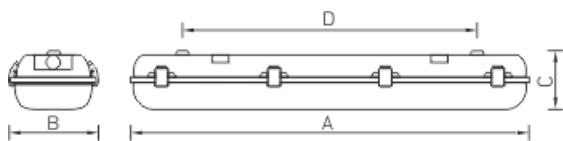

Установка

Крепление светильника непосредственно на поверхность потолка или стен без использования монтажных пластин. Для установки светильника на подвесы необходимо заказывать специальные крепления: Комплект крепления светильника ARCTIC на трос с витым крюком (код заказа — 2069000330). Под заказ возможно изготовление светильника со сквозной проводкой.

Конструкция

Корпус SMC — полиэстер усиленный стекловолокном. Съёмная металлическая панель с пускорегулирующей аппаратурой. Под заказ возможно изготовление светильников со II классом защиты от поражения электрическим током.

Оптическая часть

Рассеиватель из поликарбоната крепится к корпусу защёлками из полиамида. Под заказ возможна комплектация защёлками из нержавеющей стали.

Package

Светильник в сборе. Максимальное сечение жил питающего кабеля: 3x2,5 мм².

Габаритные характеристики

A	Длина	1280 мм
B	Ширина	96 мм
C	Высота	110 мм
D	Длина (установочная)	932 мм
	Вес	2,2 кг

Параметры

1	Артикул	1069000090
2	Тип ИС	ЛЛ
3	Цоколь	G13
4	Кол-во ламп	1
5	Мощность светильника	36 Вт
6	Балласт	ЭПРА
7	Диммирование	-
8	Коэффициент мощности (cos φ)	> 0,96
9	Переменный/постоянный ток (AC/DC)	Нет
10	Напряжение питания	230 В
11	Класс защиты от поражения током	I
12	Электромагнитная совместимость (ТР ТС 020/2011)	Да
13	Климатическое исполнение	УХЛ2
14	Температурный режим	от -20 до +40 С
15	Цвет корпуса	Белый
16	Класс пожароопасности	П-II
17	Коэффициент пульсации	<5%
18	Степень защиты (IP)	IP65
19	Ударопрочность	IK02/0,2 Дж
20	Класс энергоэффективности	A
21	Блок аварийного питания	Нет
22	Угол рассеяния	-
23	Гарантия	36 мес.