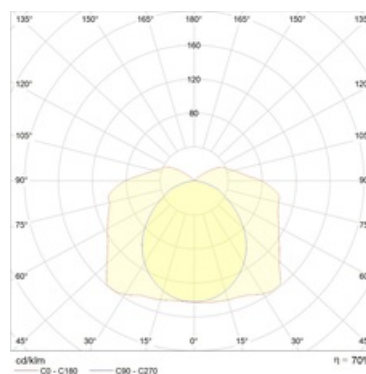

Изображение:

Кривая силы света:

Габаритные характеристики:

A	Длина	1280 мм
B	Ширина	96 мм
C	Высота	110 мм
D	Длина (установочная)	932 мм
	Вес	2,8 кг

Параметры

1	Артикул	1069000100
2	Тип ИС	ЛЛ
3	Цоколь	G13
4	Кол-во ламп	1
5	Мощность светильника	36 Вт
6	Балласт	ЭПРА
7	Диммирование	-
8	Коэффициент мощности (cos φ)	> 0,96
9	Переменный/постоянный ток (AC/DC)	Нет
10	Напряжение питания	230 В
11	Класс защиты от поражения током	I
12	Электромагнитная совместимость (TR TC 020/2011)	Да
13	Климатическое исполнение	УХЛ2
14	Температурный режим	от 0 до +40 С
15	Цвет корпуса	Белый
16	Класс пожароопасности	П-II
17	Коэффициент пульсации	<5%
18	Степень защиты (IP)	IP65
19	Ударопрочность	IK02/0,2 Дж
20	Класс энергоэффективности	A
21	Блок аварийного питания	Да
22	Угол обзора	-
23	Гарантия	36 мес.