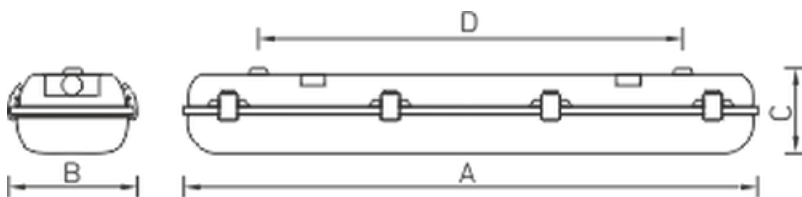

Установка

Крепление светильника непосредственно на поверхность потолка или стен без использования монтажных пластин. Для установки светильника на подвесы необходимо заказывать специальные крепления: Комплект крепления светильника ARCTIC на трос с витым крюком (код заказа — 2069000330). Под заказ возможно изготовление светильника со сквозной проводкой.

Оптическая часть

Рассеиватель из поликарбоната крепится к корпусу защелками из полиамида. Под заказ возможна комплектация защелками из нержавеющей стали.

Package

Светильник в сборе. Максимальное сечение жил питающего кабеля: 3x2,5 мм².

Изображение:

Кривая силы света:

Габаритные характеристики:

A	Длина	1280 мм
B	Ширина	96 мм
C	Высота	110 мм
D	Длина (установочная)	932 мм
	Вес	2,8 кг

Параметры

1	Артикул	1069000100
2	Тип ИС	ЛЛ
3	Цоколь	G13
4	Кол-во ламп	1
5	Мощность светильника	36 Вт
6	Балласт	ЭПРА
7	Диммирование	-
8	Коэффициент мощности (cos φ)	> 0,96
9	Переменный/постоянный ток (AC/DC)	Нет
10	Напряжение питания	230 В
11	Класс защиты от поражения током	I
12	Электромагнитная совместимость (TR TC 020/2011)	Да
13	Климатическое исполнение	УХЛ2
14	Температурный режим	от 0 до +40 С
15	Цвет корпуса	Белый
16	Класс пожароопасности	П-II
17	Коэффициент пульсации	<5%
18	Степень защиты (IP)	IP65
19	Ударопрочность	IK02/0,2 Дж
20	Класс энергоэффективности	A
21	Блок аварийного питания	Да
22	Угол обзора	-
23	Гарантия	36 мес.