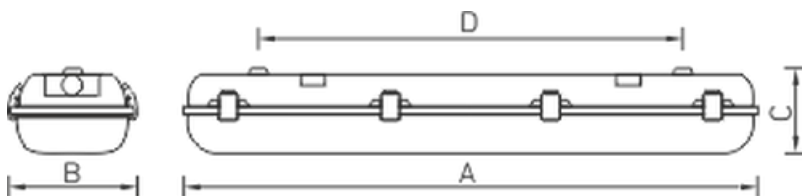

Установка

Крепление светильника непосредственно на поверхность потолка или стен без использования монтажных пластин. Для установки светильника на подвесы необходимо заказывать специальные крепления: Комплект крепления светильника ARCTIC на трос с витым крюком (код заказа — 2069000330). Под заказ возможно изготовление светильника со сквозной проводкой.

Оптическая часть

Рассеиватель из полимерного материала SAN крепится к корпусу защёлками из полиамида. Под заказ возможна комплектация защёлками из нержавеющей стали.

Package

Светильник в сборе. Максимальное сечение жил питающего кабеля: 3x2,5 мм².

Изображение:

Кривая силы света:

Габаритные характеристики:

A	Длина	1280 мм
B	Ширина	96 мм
C	Высота	110 мм
D	Длина (установочная)	932 мм
	Вес	2,1 кг

Параметры

1	Артикул	1069002050
2	Тип ИС	ЛЛ
3	Цоколь	G5
4	Кол-во ламп	1
5	Мощность светильника	28 Вт
6	Балласт	ЭПРА
7	Диммирование	-
8	Коэффициент мощности (cos φ)	> 0,96
9	Переменный/постоянный ток (AC/DC)	Нет
10	Напряжение питания	230 В
11	Класс защиты от поражения током	I
12	Электромагнитная совместимость (ТР ТС 020/2011)	Да
13	Климатическое исполнение	УХЛ2
14	Температурный режим	от -20 до +40 С
15	Цвет корпуса	Белый
16	Класс пожароопасности	П-II
17	Коэффициент пульсации	<5%
18	Степень защиты (IP)	IP65
19	Ударпрочность	IK02/0,2 Дж
20	Класс энергоэффективности	A...A+
21	Блок аварийного питания	Нет
22	Угол обзора	-
23	Гарантия	36 мес.