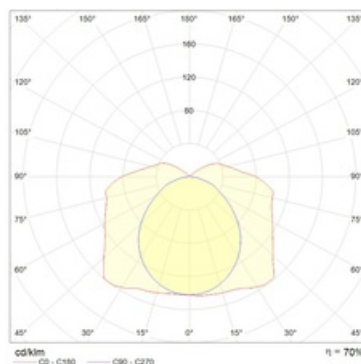

Изображение:

Кривая силы света:

Габаритные характеристики:

A	Длина	1280 мм
B	Ширина	96 мм
C	Высота	110 мм
D	Длина (установочная)	932 мм
	Вес	2,1 кг

Параметры

1	Артикул	1069002050
2	Тип ИС	ЛЛ
3	Цоколь	G5
4	Кол-во ламп	1
5	Мощность светильника	28 Вт
6	Балласт	ЭПРА
7	Диммирование	-
8	Коэффициент мощности (cos φ)	> 0,96
9	Переменный/постоянный ток (AC/DC)	Нет
10	Напряжение питания	230 В
11	Класс защиты от поражения током	I
12	Электромагнитная совместимость (ТР ТС 020/2011)	Да
13	Климатическое исполнение	УХЛ2
14	Температурный режим	от -20 до +40 С
15	Цвет корпуса	Белый
16	Класс пожароопасности	П-II
17	Коэффициент пульсации	<5%
18	Степень защиты (IP)	IP65
19	Ударпрочность	IK02/0,2 Дж
20	Класс энергоэффективности	A...A+
21	Блок аварийного питания	Нет
22	Угол обзора	-
23	Гарантия	36 мес.