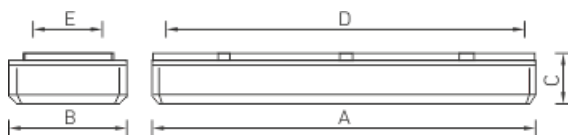

### Установка

Крепление на поверхность потолка. Установочные элементы для крепления заказываются отдельно: 118, 136 - Комплект крепления X3. Код для заказа - 2995000030). 218, 236, 258, 418 - Комплект крепления X4. Код для заказа - 2995000040.

**Габаритные характеристики**

A	Длина	640 мм
B	Ширина	640 мм
C	Высота	85 мм
D	Длина (установочная)	420 мм
E	Ширина (установочная)	420 мм
	Вес	4 кг

**Параметры**

1	Артикул	1061000310
2	Тип ИС	ЛЛ
3	Цоколь	G13
4	Кол-во ламп	4
5	Мощность светильника	72 Вт
6	Балласт	ЭПРА
7	Диммирование	-
8	Коэффициент мощности (cos φ)	> 0,96
9	Переменный/постоянный ток (AC/DC)	Да
10	Напряжение питания	230 В
11	Класс защиты от поражения током	I
12	Электромагнитная совместимость (ТР ТС 020/2011)	Да
13	Климатическое исполнение	УХЛ4
14	Температурный режим	от +5 до +35 С
15	Цвет корпуса	Белый
16	Класс пожароопасности	-
17	Коэффициент пульсации	<5%
18	Степень защиты (IP)	IP40
19	Ударопрочность	IK02/0,2 Дж
20	Класс энергоэффективности	A
21	Блок аварийного питания	Нет
22	Угол рассеяния	-
23	Гарантия	36 мес.