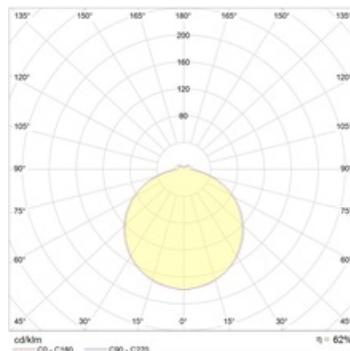

**Габаритные характеристики**

A	Длина	640 мм
B	Ширина	640 мм
C	Высота	85 мм
D	Длина (установочная)	420 мм
E	Ширина (установочная)	420 мм
	Вес	4 кг

**Параметры**

1	Артикул	1061000310
2	Тип ИС	ЛЛ
3	Цоколь	G13
4	Кол-во ламп	4
5	Мощность светильника	72 Вт
6	Балласт	ЭПРА
7	Диммирование	-
8	Коэффициент мощности (cos φ)	> 0,96
9	Переменный/постоянный ток (AC/DC)	Да
10	Напряжение питания	230 В
11	Класс защиты от поражения током	I
12	Электромагнитная совместимость (ТР ТС 020/2011)	Да
13	Климатическое исполнение	УХЛ4
14	Температурный режим	от +5 до +35 С
15	Цвет корпуса	Белый
16	Класс пожароопасности	-
17	Коэффициент пульсации	<5%
18	Степень защиты (IP)	IP40
19	Ударопрочность	IK02/0,2 Дж
20	Класс энергоэффективности	A
21	Блок аварийного питания	Нет
22	Угол рассеяния	-
23	Гарантия	36 мес.