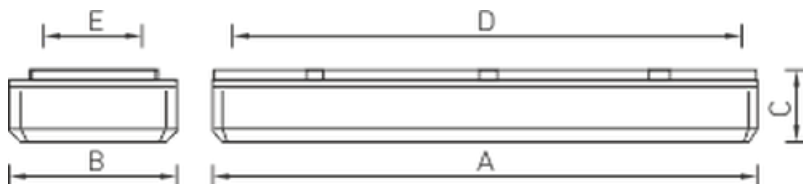

Package

Установочные элементы для крепления заказываются отдельно: 118, 136 - Комплект крепления X3. Код для заказа - 2995000030). 218, 236, 258, 418 - Комплект крепления X4. Код для заказа - 2995000040.

Изображение:

Кривая силы света:

Габаритные характеристики:

A	Длина	1270 мм
B	Ширина	190 мм
C	Высота	85 мм
D	Длина (установочная)	1050 мм
	Вес	2,6 кг

Параметры

1	Артикул	1061000180
2	Тип ИС	ЛЛ
3	Цоколь	G13
4	Кол-во ламп	2
5	Мощность светильника	72 Вт
6	Балласт	ЭПРА
7	Диммирование	-
8	Коэффициент мощности (cos φ)	> 0,96
9	Переменный/постоянный ток (AC/DC)	Да
10	Напряжение питания	230 В
11	Класс защиты от поражения током	I
12	Электромагнитная совместимость (ТР ТС 020/2011)	Да
13	Климатическое исполнение	УХЛ4
14	Температурный режим	от +5 до +35 С
15	Цвет корпуса	Белый
16	Класс пожароопасности	-
17	Коэффициент пульсации	<5%
18	Степень защиты (IP)	IP40
19	Ударопрочность	IK02/0,2 Дж
20	Класс энергоэффективности	A
21	Блок аварийного питания	Нет
22	Угол обзора	-
23	Гарантия	36 мес.