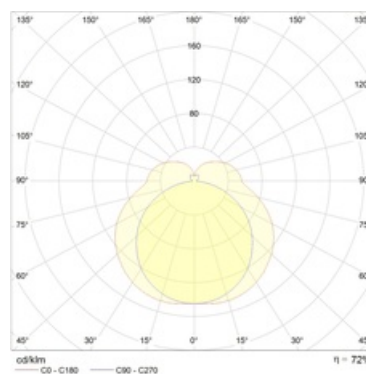

Изображение:

Кривая силы света:

Габаритные характеристики:

A	Длина	1270 мм
B	Ширина	190 мм
C	Высота	85 мм
D	Длина (установочная)	1050 мм
	Вес	2,6 кг

Параметры

1	Артикул	1061000180
2	Тип ИС	ЛЛ
3	Цоколь	G13
4	Кол-во ламп	2
5	Мощность светильника	72 Вт
6	Балласт	ЭПРА
7	Диммирование	-
8	Коэффициент мощности (cos φ)	> 0,96
9	Переменный/постоянный ток (AC/DC)	Да
10	Напряжение питания	230 В
11	Класс защиты от поражения током	I
12	Электромагнитная совместимость (ТР ТС 020/2011)	Да
13	Климатическое исполнение	УХЛ4
14	Температурный режим	от +5 до +35 С
15	Цвет корпуса	Белый
16	Класс пожароопасности	-
17	Коэффициент пульсации	<5%
18	Степень защиты (IP)	IP40
19	Ударопрочность	IK02/0,2 Дж
20	Класс энергоэффективности	A
21	Блок аварийного питания	Нет
22	Угол обзора	-
23	Гарантия	36 мес.