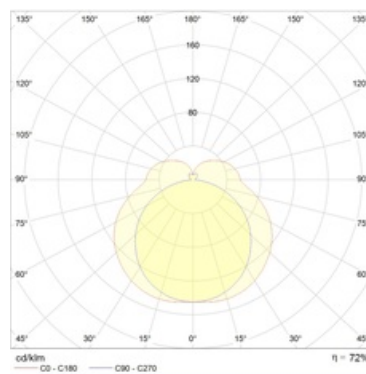

Изображение:

Кривая силы света:

Габаритные характеристики:

A	Длина	660 мм
B	Ширина	190 мм
C	Высота	85 мм
D	Длина (установочная)	472 мм
	Вес	1,6 кг

Параметры

1	Артикул	1061000120
2	Тип ИС	ЛЛ
3	Цоколь	G13
4	Кол-во ламп	2
5	Мощность светильника	36 Вт
6	Балласт	ЭПРА
7	Диммирование	-
8	Коэффициент мощности (cos φ)	> 0,96
9	Переменный/постоянный ток (AC/DC)	Да
10	Напряжение питания	230 В
11	Класс защиты от поражения током	I
12	Электромагнитная совместимость (ТР ТС 020/2011)	Да
13	Климатическое исполнение	УХЛ4
14	Температурный режим	от +5 до +35 С
15	Цвет корпуса	Белый
16	Класс пожароопасности	-
17	Коэффициент пульсации	<5%
18	Степень защиты (IP)	IP40
19	Ударпрочность	IK02/0,2 Дж
20	Класс энергоэффективности	A
21	Блок аварийного питания	Нет
22	Угол обзора	-
23	Гарантия	36 мес.