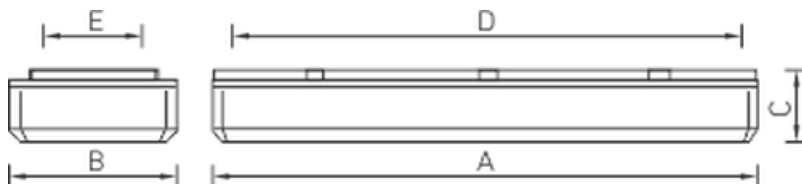

Package

Установочные элементы для крепления заказываются отдельно: 118, 136 - Комплект крепления X3. Код для заказа - 2995000030). 218, 236, 258, 418 - Комплект крепления X4. Код для заказа - 2995000040.

Изображение:

Кривая силы света:

Габаритные характеристики:

A	Длина	660 мм
B	Ширина	190 мм
C	Высота	85 мм
D	Длина (установочная)	472 мм
	Вес	1,6 кг

Параметры

1	Артикул	1061000120
2	Тип ИС	ЛЛ
3	Цоколь	G13
4	Кол-во ламп	2
5	Мощность светильника	36 Вт
6	Балласт	ЭПРА
7	Диммирование	-
8	Коэффициент мощности (cos φ)	> 0,96
9	Переменный/постоянный ток (AC/DC)	Да
10	Напряжение питания	230 В
11	Класс защиты от поражения током	I
12	Электромагнитная совместимость (ТР ТС 020/2011)	Да
13	Климатическое исполнение	УХЛ4
14	Температурный режим	от +5 до +35 С
15	Цвет корпуса	Белый
16	Класс пожароопасности	-
17	Коэффициент пульсации	<5%
18	Степень защиты (IP)	IP40
19	Ударпрочность	IK02/0,2 Дж
20	Класс энергоэффективности	A
21	Блок аварийного питания	Нет
22	Угол обзора	-
23	Гарантия	36 мес.