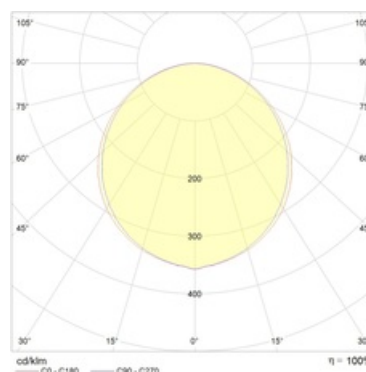

#### Оптическая часть

LGP-панель с торцевой засветкой и опаловый рассеиватель.

#### Кривая силы света:

<b>A</b>	<b>Длина</b>	<b>595 мм</b>
<b>B</b>	<b>Ширина</b>	<b>595 мм</b>
<b>C</b>	<b>Высота</b>	<b>96 мм</b>
	<b>Вес</b>	<b>7,5 кг</b>