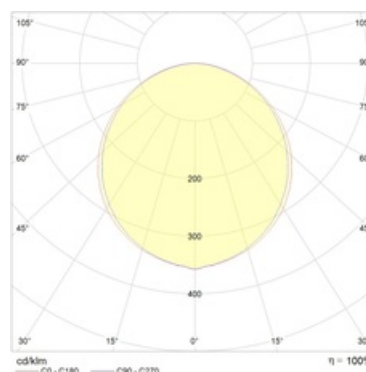

Package

Светильник с рециркулятором в сборе. Позиции-комплекты с припиской SET поставляются с УФ-лампами, соответствующей мощности.

Изображение:

Кривая силы света:

A	Длина	595 мм
B	Ширина	595 мм
C	Высота	96 мм
	Вес	7,5 кг