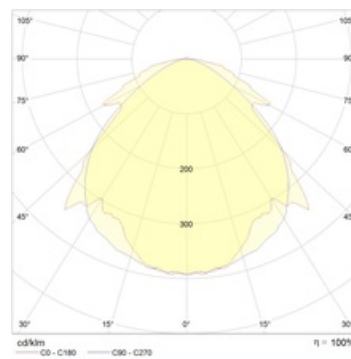

ALS.PRS UNI LED 1200 4000K

Светодиодные светильники ALS с призматическим рассеивателем со степенью защиты IP54

Описание

Серия светильников с призматическим рассеивателем со степенью защиты IP54 и высокой светоотдачей. Возможно изготовление различных модификаций: с аварийным блоком и управлением освещением. Предназначены для установки в помещениях с высотой потолков от 2,5 до 4 метров.

Установка

Крепление на поверхность потолка в помещении или под навесом.

Конструкция

Корпус светильника серого цвета из полиэстера, усиленного стекловолокном. На съемной металлической пластине установлена пускорегулирующая аппаратура.

Оптическая часть

Призматический рассеиватель из ПММА изготовлен методом выдува. Устанавливается в корпус скрытыми пластиковыми защелками. Тип светодиодов: SMD.

Package

Светильник в сборе.