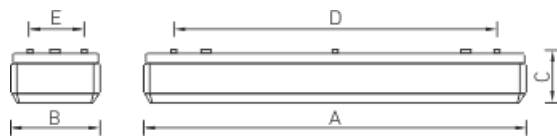

Установка

Крепление на поверхность потолка в помещении или под навесом.

Конструкция

Корпус светильника серого цвета из полиэстера, усиленного стекловолокном. На съемной металлической пластине установлена пускорегулирующая аппаратура.

Оптическая часть

Призматический рассеиватель из ПММА изготовлен методом выдува. Устанавливается в корпус скрытыми пластиковыми защелками. Тип светодиодов: SMD.

Package

Светильник в сборе.

Габаритные характеристики

A	Длина	1270 мм
B	Ширина	190 мм
C	Высота	95 мм
D	Длина (установочная)	748 мм
	Вес	4 кг

Параметры

1	Артикул	1076000030
2	Тип ИС	LED
3	Световой поток	3400 лм
4	Мощность светильника	31 Вт
5	Энергоэффективность	110 лм/Вт
6	Индекс цветопередачи (CRI)	>80
7	Коррелированная цветовая температура (в сфере)	4000 К
8	Коэффициент мощности (cos φ)	> 0,96
9	Переменный/постоянный ток (AC/DC)	Да
10	Диммирование	-
11	Напряжение питания	230 В
12	Класс защиты от поражения током	I
13	Электромагнитная совместимость (TR TC 020/2011)	Да
14	Климатическое исполнение	УХЛ2
15	Температурный режим	от -20 до +40 С
16	Цвет корпуса	Серый
17	Класс пожароопасности	-
18	Коэффициент пульсации	<5%
19	Степень защиты (IP)	IP54
20	Ударопрочность	IK02/0,2 Дж
21	Класс энергоэффективности	A+
22	Пусковой ток	35 А
23	Время импульса пускового тока	3 мкс
24	Блок аварийного питания	Нет
25	Угол рассеяния	D120
26	Гарантия	36 мес.
27	Время работы в аварийном режиме, ч.	-
28	Световой поток в аварийном режиме	-
29	Color of light	Белый