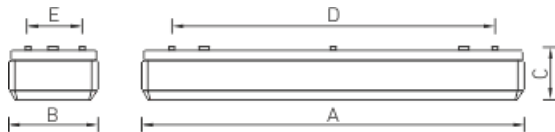

### Конструкция

Корпус светильника серого цвета из полиэстера, усиленного стекловолокном. На съемной металлической пластине установлена пускорегулирующая аппаратура.

### Оптическая часть

Призматический рассеиватель из прозрачного ПММА изготовлен методом выдува. Устанавливается в корпус скрытыми пластиковыми защелками.

### Package

Светильник в сборе.

**Габаритные характеристики**

A	Длина	640 мм
B	Ширина	640 мм
C	Высота	115 мм
D	Длина (установочная)	420 мм
	Вес	6,2 кг

**Параметры**

1	Артикул	1067000180
2	Тип ИС	ЛЛ
3	Цоколь	G13
4	Кол-во ламп	4
5	Мощность светильника	72 Вт
6	Балласт	ЭПРА
7	Диммирование	-
8	Коэффициент мощности (cos φ)	> 0,96
9	Переменный/постоянный ток (AC/DC)	Нет
10	Напряжение питания	230 В
11	Класс защиты от поражения током	I
12	Электромагнитная совместимость (ТР ТС 020/2011)	Да
13	Климатическое исполнение	УХЛ2
14	Температурный режим	от -20 до +40 С
15	Цвет корпуса	Серый
16	Класс пожароопасности	-
17	Коэффициент пульсации	<5%
18	Степень защиты (IP)	IP54
19	Ударопрочность	IK02/0,2 Дж
20	Класс энергоэффективности	A
21	Блок аварийного питания	Нет
22	Угол рассеяния	-
23	Гарантия	36 мес.