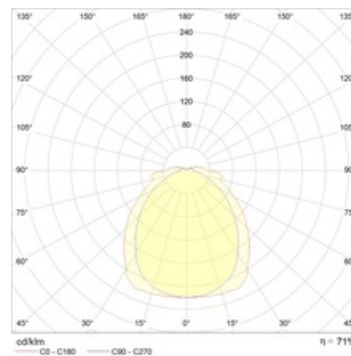

### Оптическая часть

Призматический рассеиватель из прозрачного ПММА изготовлен методом выдува. Устанавливается в корпус скрытыми пластиковыми защелками.

### Package

Светильник в сборе.

**Габаритные характеристики**

A	Длина	640 мм
B	Ширина	640 мм
C	Высота	115 мм
D	Длина (установочная)	420 мм
	Вес	6,2 кг

**Параметры**

1	Артикул	1067000180
2	Тип ИС	ЛЛ
3	Цоколь	G13
4	Кол-во ламп	4
5	Мощность светильника	72 Вт
6	Балласт	ЭПРА
7	Диммирование	-
8	Коэффициент мощности (cos φ)	> 0,96
9	Переменный/постоянный ток (AC/DC)	Нет
10	Напряжение питания	230 В
11	Класс защиты от поражения током	I
12	Электромагнитная совместимость (ТР ТС 020/2011)	Да
13	Климатическое исполнение	УХЛ2
14	Температурный режим	от -20 до +40 С
15	Цвет корпуса	Серый
16	Класс пожароопасности	-
17	Коэффициент пульсации	<5%
18	Степень защиты (IP)	IP54
19	Ударопрочность	IK02/0,2 Дж
20	Класс энергоэффективности	A
21	Блок аварийного питания	Нет
22	Угол рассеяния	-
23	Гарантия	36 мес.