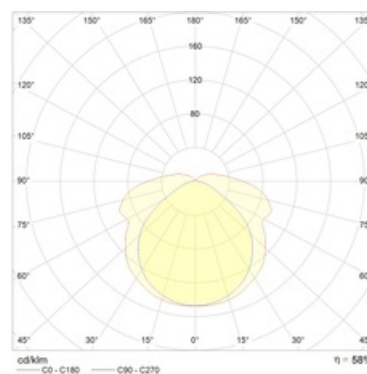

Оптическая часть

Призматический рассеиватель из прозрачного ПММА изготовлен методом выдува. Устанавливается в корпус скрытыми пластиковыми защелками.

Package

Светильник в сборе.

Изображение:

Кривая силы света:

Габаритные характеристики:

A	Длина	1270 мм
B	Ширина	190 мм
C	Высота	95 мм
D	Длина (установочная)	750 мм
	Вес	2,7 кг

Параметры

1	Артикул	1067000400
2	Тип ИС	ЛЛ
3	Цоколь	G5
4	Кол-во ламп	2
5	Мощность светильника	108 Вт
6	Балласт	ЭмПРА
7	Диммирование	-
8	Коэффициент мощности (cos φ)	> 0,85
9	Переменный/постоянный ток (AC/DC)	Нет
10	Напряжение питания	230 В
11	Класс защиты от поражения током	I
12	Электромагнитная совместимость (ТР ТС 020/2011)	Да
13	Климатическое исполнение	УХЛ4
14	Температурный режим	от +5 до +35 С
15	Цвет корпуса	Серый
16	Класс пожароопасности	-
17	Коэффициент пульсации	<5%
18	Степень защиты (IP)	IP54
19	Ударпрочность	IK02/0,2 Дж
20	Класс энергоэффективности	A...A+
21	Блок аварийного питания	Нет
22	Угол обзора	-
23	Гарантия	36 мес.