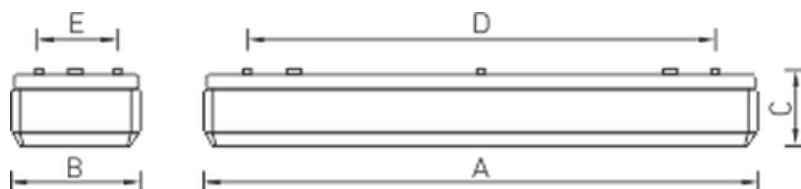

Установка

Крепление на поверхность потолка в помещении или под навесом. Возможна установка светильника на подвесы с помощью комплекта крепления (код заказа - 2069000010).

Конструкция

Корпус светильника серого цвета из полиэстера, усиленного стекловолокном. На съемной металлической пластине установлена пускорегулирующая аппаратура.

Оптическая часть

Призматический рассеиватель из прозрачного ПММА изготовлен методом выдува. Устанавливается в корпус скрытыми пластиковыми защелками.

Package

Светильник в сборе.

Изображение:

Кривая силы света:

Габаритные характеристики:

A	Длина	1270 мм
B	Ширина	190 мм
C	Высота	95 мм
D	Длина (установочная)	750 мм
	Вес	2,7 кг

Параметры

1	Артикул	1067000400
2	Тип ИС	ЛЛ
3	Цоколь	G5
4	Кол-во ламп	2
5	Мощность светильника	108 Вт
6	Балласт	ЭмПРА
7	Диммирование	-
8	Коэффициент мощности (cos φ)	> 0,85
9	Переменный/постоянный ток (AC/DC)	Нет
10	Напряжение питания	230 В
11	Класс защиты от поражения током	I
12	Электромагнитная совместимость (ТР ТС 020/2011)	Да
13	Климатическое исполнение	УХЛ4
14	Температурный режим	от +5 до +35 С
15	Цвет корпуса	Серый
16	Класс пожароопасности	-
17	Коэффициент пульсации	<5%
18	Степень защиты (IP)	IP54
19	Ударпрочность	IK02/0,2 Дж
20	Класс энергоэффективности	A...A+
21	Блок аварийного питания	Нет
22	Угол обзора	-
23	Гарантия	36 мес.