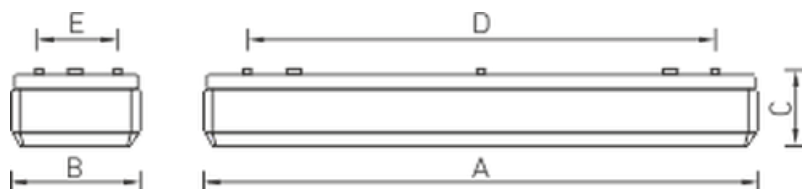

Установка

Крепление на поверхность потолка в помещении или под навесом. Возможна установка светильника на подвесы с помощью комплекта крепления (код заказа - 2069000010).

Конструкция

Корпус светильника серого цвета из полиэстера, усиленного стекловолокном. На съемной металлической пластине установлена пускорегулирующая аппаратура.

Оптическая часть

Призматический рассеиватель из прозрачного ПММА изготовлен методом выдува. Устанавливается в корпус скрытыми пластиковыми защелками.

Package

Светильник в сборе.

Изображение:

Кривая силы света:

Габаритные характеристики:

A	Длина	1270 мм
B	Ширина	190 мм
C	Высота	95 мм
D	Длина (установочная)	750 мм
	Вес	2,7 кг

Параметры

1	Артикул	1067000090
2	Тип ИС	ЛЛ
3	Цоколь	G13
4	Кол-во ламп	2
5	Мощность светильника	72 Вт
6	Балласт	ЭПРА
7	Диммирование	-
8	Коэффициент мощности (cos φ)	> 0,96
9	Переменный/постоянный ток (AC/DC)	Нет
10	Напряжение питания	230 В
11	Класс защиты от поражения током	I
12	Электромагнитная совместимость (ТР ТС 020/2011)	Да
13	Климатическое исполнение	УХЛ2
14	Температурный режим	от -20 до +40 С
15	Цвет корпуса	Серый
16	Класс пожароопасности	-
17	Коэффициент пульсации	<5%
18	Степень защиты (IP)	IP54
19	Ударпрочность	IK02/0,2 Дж
20	Класс энергоэффективности	A
21	Блок аварийного питания	Нет
22	Угол обзора	-
23	Гарантия	36 мес.