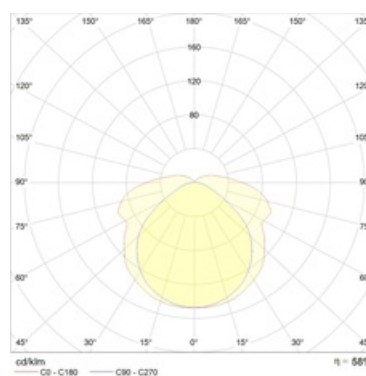

Оптическая часть

Призматический рассеиватель из прозрачного ПММА изготовлен методом выдува. Устанавливается в корпус скрытыми пластиковыми защелками.

Package

Светильник в сборе.

Изображение:

Кривая силы света:

Габаритные характеристики:

A	Длина	1270 мм
B	Ширина	190 мм
C	Высота	95 мм
D	Длина (установочная)	750 мм
	Вес	2,7 кг

Параметры

1	Артикул	1067000090
2	Тип ИС	ЛЛ
3	Цоколь	G13
4	Кол-во ламп	2
5	Мощность светильника	72 Вт
6	Балласт	ЭПРА
7	Диммирование	-
8	Коэффициент мощности (cos φ)	> 0,96
9	Переменный/постоянный ток (AC/DC)	Нет
10	Напряжение питания	230 В
11	Класс защиты от поражения током	I
12	Электромагнитная совместимость (ТР ТС 020/2011)	Да
13	Климатическое исполнение	УХЛ2
14	Температурный режим	от -20 до +40 С
15	Цвет корпуса	Серый
16	Класс пожароопасности	-
17	Коэффициент пульсации	<5%
18	Степень защиты (IP)	IP54
19	Ударпрочность	IK02/0,2 Дж
20	Класс энергоэффективности	A
21	Блок аварийного питания	Нет
22	Угол обзора	-
23	Гарантия	36 мес.