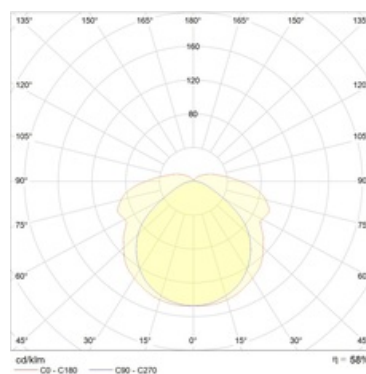

#### Оптическая часть

Призматический рассеиватель из прозрачного ПММА изготовлен методом выдува. Устанавливается в корпус скрытыми пластиковыми защелками.

#### Кривая силы света:

#### Габаритные характеристики:

A	Длина	1270 мм
B	Ширина	190 мм
C	Высота	95 мм
D	Длина (установочная)	750 мм
	Вес	3,3 кг