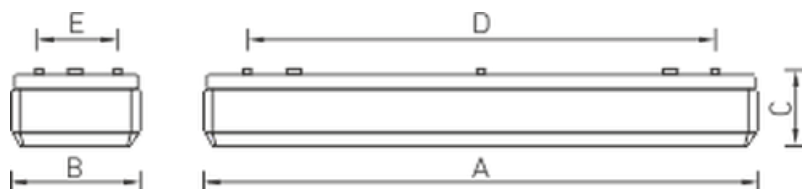

#### Габаритные характеристики:

A	Длина	1270 мм
B	Ширина	190 мм
C	Высота	95 мм
D	Длина (установочная)	750 мм
	Вес	3,3 кг