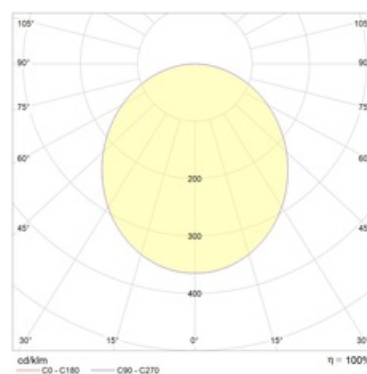

Оптическая часть

Призматический рассеиватель из прозрачного ПММА изготовлен методом выдува. Устанавливается в корпус скрытыми пластиковыми защелками.

Package

Светильник в сборе.

Изображение:

Кривая силы света:

Габаритные характеристики:

A	Длина	1270 мм
B	Ширина	190 мм
C	Высота	95 мм
D	Длина (установочная)	750 мм
	Вес	2,7 кг

Параметры

1	Артикул	1067000370
2	Тип ИС	ЛЛ
3	Цоколь	G5
4	Кол-во ламп	2
5	Мощность светильника	56 Вт
6	Балласт	ЭПРА
7	Диммирование	-
8	Коэффициент мощности (cos φ)	> 0,96
9	Переменный/постоянный ток (AC/DC)	Нет
10	Напряжение питания	230 В
11	Класс защиты от поражения током	I
12	Электромагнитная совместимость (ТР ТС 020/2011)	Да
13	Климатическое исполнение	УХЛ2
14	Температурный режим	от -20 до +40 С
15	Цвет корпуса	Серый
16	Класс пожароопасности	-
17	Коэффициент пульсации	<5%
18	Степень защиты (IP)	IP54
19	Ударпрочность	IK02/0,2 Дж
20	Класс энергоэффективности	A...A+
21	Блок аварийного питания	Нет
22	Угол обзора	-
23	Гарантия	36 мес.