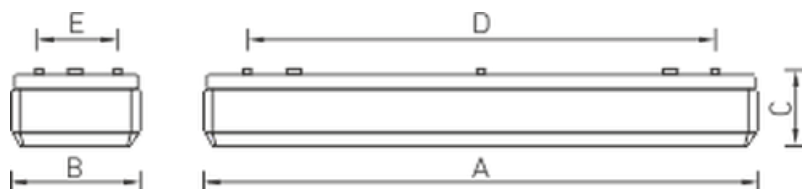

Установка

Крепление на поверхность потолка в помещении или под навесом. Возможна установка светильника на подвесы с помощью комплекта крепления (код заказа - 2069000010).

Конструкция

Корпус светильника серого цвета из полиэстера, усиленного стекловолокном. На съемной металлической пластине установлена пускорегулирующая аппаратура.

Оптическая часть

Призматический рассеиватель из прозрачного ПММА изготовлен методом выдува. Устанавливается в корпус скрытыми пластиковыми защелками.

Package

Светильник в сборе.

Изображение:

Кривая силы света:

Габаритные характеристики:

A	Длина	1270 мм
B	Ширина	190 мм
C	Высота	95 мм
D	Длина (установочная)	750 мм
	Вес	2,7 кг

Параметры

1	Артикул	1067000370
2	Тип ИС	ЛЛ
3	Цоколь	G5
4	Кол-во ламп	2
5	Мощность светильника	56 Вт
6	Балласт	ЭПРА
7	Диммирование	-
8	Коэффициент мощности (cos φ)	> 0,96
9	Переменный/постоянный ток (AC/DC)	Нет
10	Напряжение питания	230 В
11	Класс защиты от поражения током	I
12	Электромагнитная совместимость (ТР ТС 020/2011)	Да
13	Климатическое исполнение	УХЛ2
14	Температурный режим	от -20 до +40 С
15	Цвет корпуса	Серый
16	Класс пожароопасности	-
17	Коэффициент пульсации	<5%
18	Степень защиты (IP)	IP54
19	Ударпрочность	IK02/0,2 Дж
20	Класс энергоэффективности	A...A+
21	Блок аварийного питания	Нет
22	Угол обзора	-
23	Гарантия	36 мес.